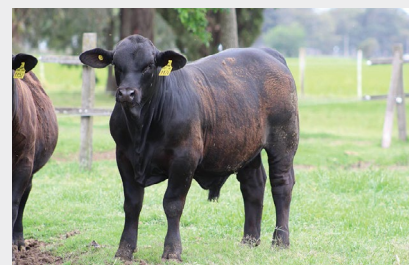

FRANCESCO

200BN00001 FRANCESCO RANCHO 1256 TE

PROPRIETÁRIO: SEMEX ARGENTINA

CONSISTÊNCIA
GENÉTICA

GANHO DE PESO

DESTAQUE
REPRODUTIVO

BRINKS BRIGHT SIDE 607 L11

BRINKS BRIGHT SIDE 782 R24

MS BRINKS BEST BET 782 M9

SUNDANCE OF BRINKS 392 G9

RANCHO 224 TE

RANCHO 3064

• "Grande Campeão Palermo 2014";

• Linhagem aberta. Muito correto em todas as suas linhas, com grande desenvolvimento escrotal;

• Protótipo do Brangus atual e do futuro de qualide e precocidade excepcionais;

• Em Palermo 2016, FRANCESCO se fez o campeão em 4 categorias;

• Touro exportado para mais de 10 países, produzindo progênie de qualidade em todos eles.

VEJA O VÍDEO

REGISTRO:	REGISTRO NACIONAL:	NASCIMENTO	FRAME	PN	PD	PA	CE
HBA-133187	HBA-133187	18.06.2011	5,7	37 KG	310 KG	650 KG	44 CM

PROGÊNIE DE FRANCESCO

PROGÊNIE DE FRANCESCO

PROGÊNIE DE FRANCESCO

ERBRA S-16	PN	PD	HAB. MAT.	LEITE E CRESC.	PESO FINAL	CE
DEP	-0,25	15,9	-0,82	7,13	22,76	0,90
ACC	0,98	0,95	0,52		0,92	0,94
RANK %	65%	3%	95%	50%	5%	10%