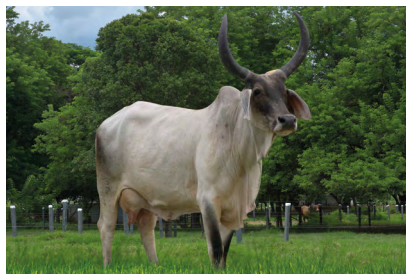

# HUM SONHO BARUC

COD.: 200GZ1834 | DATA DE NASC.: 18/08/2007 | PESO: 908 KG | REGISTRO: HUM38 | CRIADOR /PROP.: MARILAC JAQUELINE DA SILVA

## GUZERÁ LEITEIRO

- Touro provado pelo PMGZ (Programa de Melhoramento Genético do Guzerá) - MOET;
- Seu pai também é touro provado, destacando-se como dupla aptidão em função de sua excelente carcaça;
- Baruc atende aos criadores mais exigentes, transmitindo beleza racial, pigmentação firme e excelente correção de umbigo.