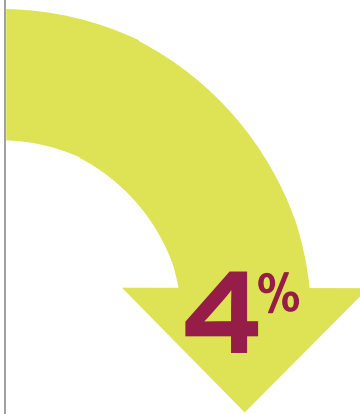

Usando SexxedULTRA[™]
75%  **90%**

Los niveles de fertilidad del semen Sexxed[™] están muy próximos al semen convencional (75%-90%)

INSEMINANDO LA TERCERA PARTE CON SEMEN SEXADO

obtendremos
\$ 32
de valor extra por novilla

Fetrow et al. 2007.

PARA MEJORES RESULTADOS

Úselo en

novillas vírgenes

Úselo en

vacas de alta fertilidad

en primer y segundo servicio

Retrasando la inseminación entre 4 y 8 horas mejorará los ratios de fertilidad

MÁS FACILIDAD DE PARTO

4% menor dificultad de parto que con el semen convencional

CDN, June 2008.

MÁS NOVILLAS = MÁS LECHE

si una vaca pare hembra en los 2 primeros partos produce más leche

981 libras (445 kgs.) extras en 2 lactaciones. Hinde, K, et al, 2014.