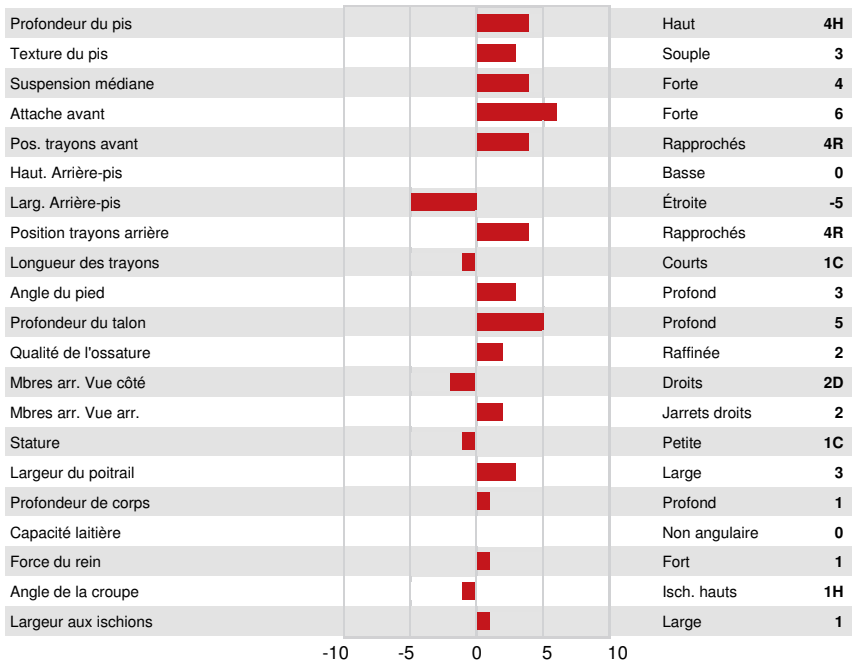

CONFORMATION

	G Troupeaux	G Filles	20% Fiab	GPA 24*DEC	
Conformation	4			Puissance laitière	1
Système mammaire	6			Croupe	0
Pieds et membres	3				

COULEE CREST PILOT LAVA
DAM