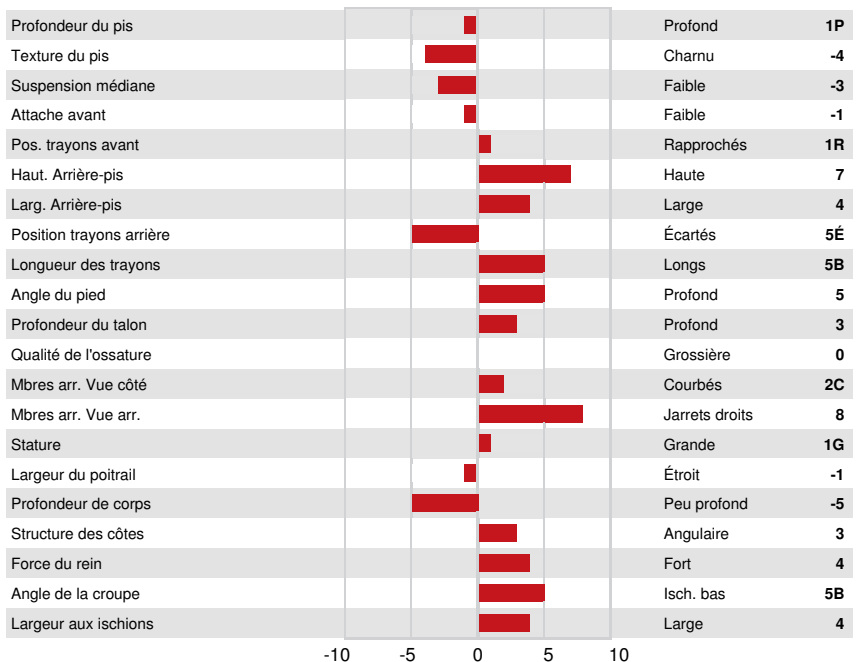

3STAR OH RANGER RED
HAH ZAMBER VG-85-3YR-DEU
SPARK-RED
WIL AMBER VG-86-4YR-DEU
ENDCO APPRENTICE *RC
WILDER KAISER 108

GPA LPI +3721 PRO$ 2565

DPF BLF CNF BYF MWF CVF HH1F HH2F HH3F HH4F HH5F HH6F HCDF HMWF

Nom #: HODEUM124688600 aAa: 534126 DMS:
Né le: 02/09/2022 Caséine kappa: AB Caséine bêta: A2A2

PRODUCTION		G Troupeaux	G Filles	85% Fiab	GPA 26*APR				
Lait kg	1388	Gras kg	54	Gras %	-0.03	Protéine kg	53	Protéine %	+0.04
Vitesse de traite	86	Tempérament	103	Efficiéce du méthane	107	Efficiéce de l'alimentation	102	BMC	97

SANTÉ ET REPRODUCTION		Immunité	105
Durée de vie	113	Immunité des veaux	100
SCS	110	Aptitude au vêlage	96
Fertilité des filles	99	Aptitude des filles au vêlage	104
Condition de chair	100	Résistance aux maladies métaboliques	107
Résistance à la mammité	109	Santé des veaux	95
Persistance de lactation	101		

CONFORMATION		G Troupeaux	G Filles	83% Fiab	GPA 26*APR	
Conformation	6	Puissance laitière	0			
Système mammaire	3	Croupe	6			
Pieds et membres	10					

HAH ZAMBER
DAM