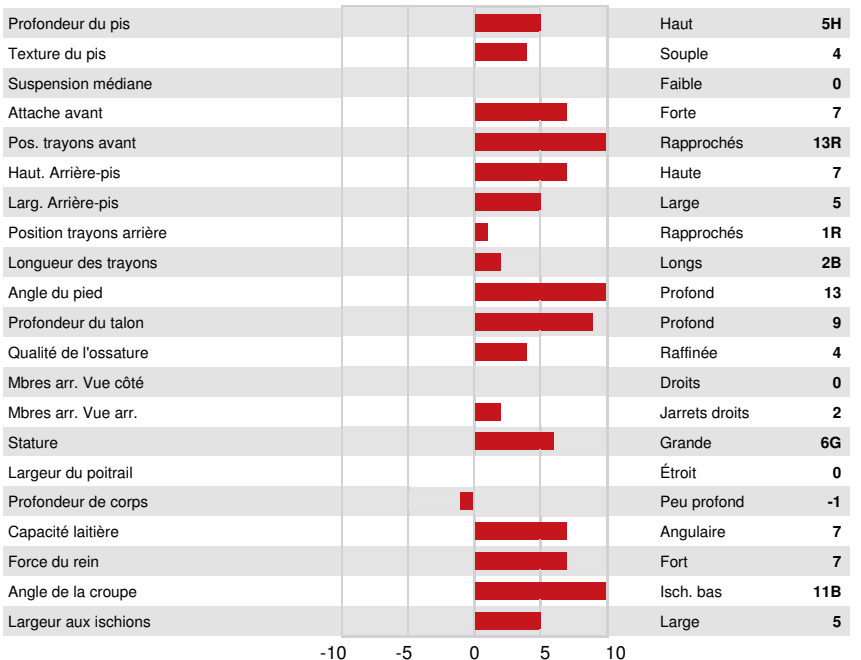

3STAR OH RANGER RED
CCC SOMEONE VG-86-2YR-DEU
LINDENRIGHT MOOVIN RC
CCC UNDENIED SOMETIMES EX-92-5YR-DEU
OUR-FAVORITE UNDENIED
CCC COMMANDER SUMMER

GPA LPI +3208 PRO$ 1334

DPF BLF CNF BYF MWF CVF HH1F HH2F HH3F HH4F HH5F HH6F HCDF HMWF

Nom #: HODEUM1604547039 aAa: 243615 DMS:
Né le: 02/22/2022 Caséine kappa: AB Caséine bêta: A2A2

PRODUCTION		G Troupeaux	G Filles	83% Fiab	GPA 24*DEC				
Lait kg	373	Gras kg	30	Gras %	+0.12	Protéine kg	23	Protéine %	+0.08
Efficienc. de l'alimentation	101	BMC	95	Efficienc. du méthane	105				

SANTÉ ET REPRODUCTION		Immunité	114
Durée de vie	106	Immunité des veaux	110
SCS	108	Aptitude au vêlage	97
Fertilité des filles	97	Aptitude des filles au vêlage	103
Condition de chair	99	Vitesse de traite	90
Résistance à la mammite	105	Tempérament	99
Persistance de lactation	99	Résistance aux maladies métaboliques	103

CONFORMATION		G Troupeaux	G Filles	80% Fiab	GPA 24*DEC	
Conformation	11	Puissance laitière	4			
Système mammaire	9	Croupe	9			
Pieds et membres	8					

CCC UNDENIED SOMETIMES
GRANDDAM