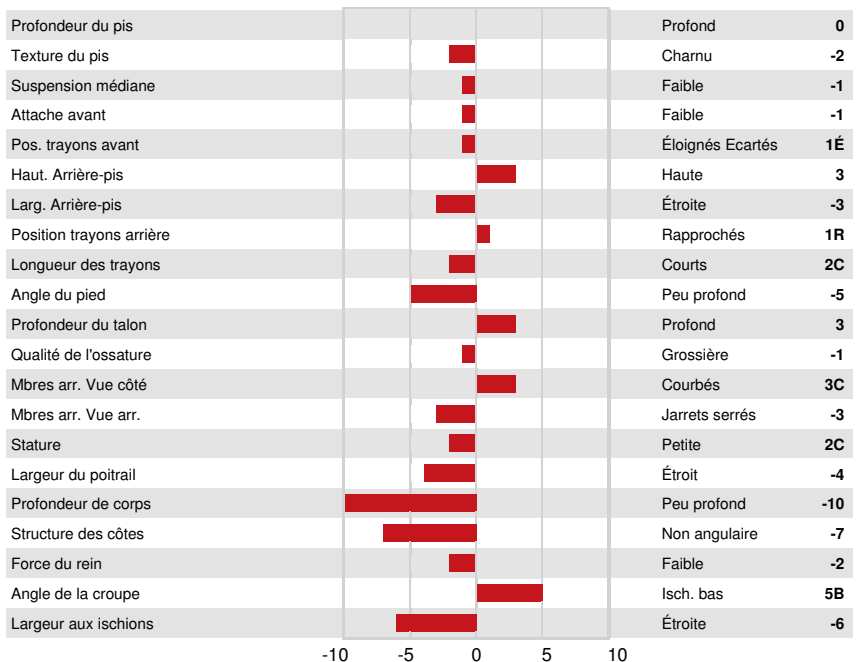

MELARRY JOSUPER FRAZZLED
PROGENESIS SILVER HONEYSUCKLE
SEAGULL-BAY SILVER
MS OCD HALOGEN 2403 GP-83-2YR-CAN 2*
COOKIECUTTER PETRON HALOGEN
MISS OCD MAYFIELD DULCE VG-85-4YR-USA DOM

GMACE LPI +3075 PRO$ 1789

DPF RDF BLF CNF BYF MWF CVF HH1F HH2F HH3F HH4F HH5F HH6F HCDF HMWF

Nom #: HOCANM12857675 aAa: 342165 DMS: 234
Né le: 08/01/2017 Caséine kappa: AB Caséine bêta: A2A2

PRODUCTION			GMACE 25*APR	
10 Troupeaux		60 Filles	92% Fiab	
Lait kg	Gras kg	Gras %	Protéine kg	Protéine %
883	55	+0.16	29	-0.01
Efficiéce de l'alimentation	BMC	Efficiéce du méthane		
97	105	96		

SANTÉ ET REPRODUCTION		Immunité	106
Durée de vie	106	Immunité des veaux	98
SCS	108	Aptitude au vêlage	104
Fertilité des filles	101	Aptitude des filles au vêlage	106
Condition de chair	102	Vitesse de traite	97
Résistance à la mammite	108	Tempérament	97
Persistance de lactation	94	Résistance aux maladies métaboliques	100

CONFORMATION		G Troupeaux	G Filles	83% Fiab	GPA 25*APR
Conformation	-3			Puissance laitière	-9
Système mammaire	0			Croupe	-1
Pieds et membres	-1				

OCD PLANET DANICA
FOURTH DAM