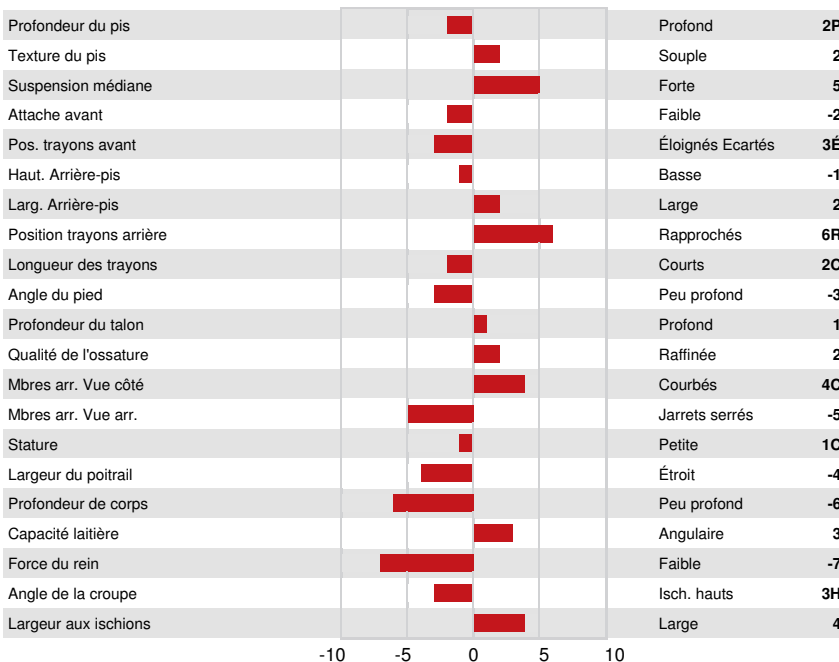

WESTCOAST GUARANTEE
STE ODILE SUPERSHOT ELECTRA VG-85-3YR-CAN 11*
COGENT SUPERSHOT
STE ODILE MUNITION ELSA GP-83-2YR-CAN 1*
SULLY MUNITION
STE ODILE SNOWMAN MOD EMERAUDE GP-84-2YR-CAN 1*

GMACE LPI +3058 PRO$ 1510

DPF RDF BLF CNF BYF MWC CVF HH1F HH2F HH3F HH4F HH5F HH6F HCDF HMWC

Nom #: HOCANM12857957 aAa: 432561 DMS: 345
Né le: 10/14/2017 Caséine kappa: AB Caséine bêta: A2A2

PRODUCTION 17 Troupeaux 104 Filles 92% Fiab GMACE 24* AUG

Lait kg	Gras kg	Gras %	Protéine kg	Protéine %
1016	37	-0.02	68	+0.28
Efficiéce de l'alimentation	BMC	Efficiéce du méthane		
101	100	99		

SANTÉ ET REPRODUCTION **Immunité 104**

Durée de vie	103	Immunité des veaux	103
SCS	104	Aptitude au vêlage	102
Fertilité des filles	101	Aptitude des filles au vêlage	102
Condition de chair	97	Vitesse de traite	95
Résistance à la mammité	105	Tempérament	105
Persistance de lactation	103	Résistance aux maladies métaboliques	106

CONFORMATION G Troupeaux G Filles 84% Fiab GPA 24* AUG

Conformation	-2	Puissance laitière	-3
Système mammaire	0	Croupe	-3
Pieds et membres	-2		

STE ODILE SUPERSHOT ELECTRA