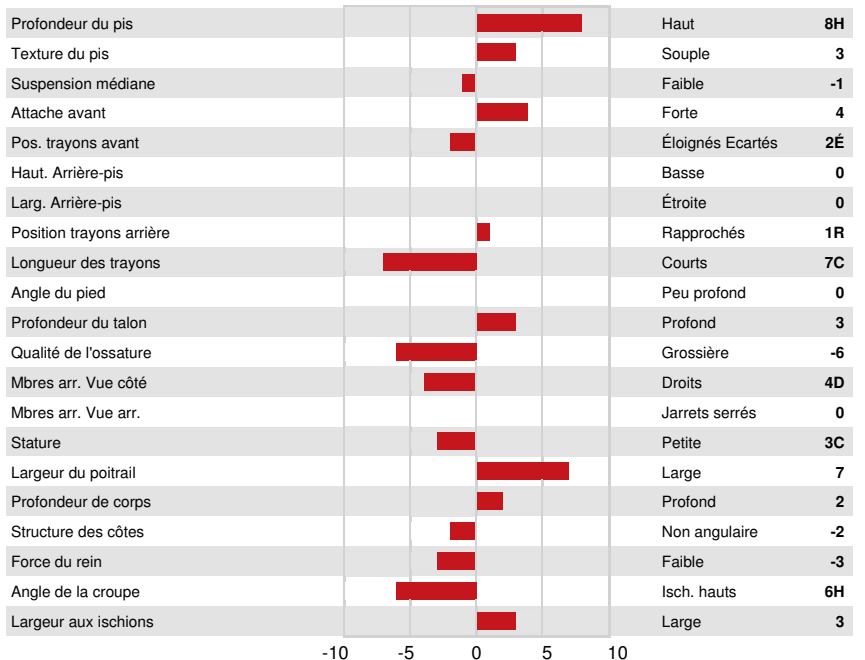

SILVERRIDGE V IMAX
BOLDI V JEDI AVA GP-82-2YR-CAN
S-S-I MONTROSS JEDI
BOLDI V DAVINCI ARYA VG-85-3YR-CAN 3*
DE-SU MG DAVINCI 11288
VELTHUIS SUPERSONIC ALYSSA VG-87-2YR-CAN 9*

GPA LPI +3253 PRO$ 1950
DPF RDF BLF CNF BYF MWF CVF HH1F HH2F HH3F HH4F HH5F HH6F HCDF HMWF

Nom #: HOCANM13153806 aAa: 543126 DMS: 345,456
Né le: 06/02/2018 Caséine kappa: AA Caséine bêta: A1A1

PRODUCTION		G Troupeaux	G Filles	87% Fiab	GPA 25* APR				
Lait kg	588	Gras kg	48	Gras %	+0.23	Protéine kg	29	Protéine %	+0.08
Efficienc de l'alimentation	107	BMC	96	Efficienc du méthane	98				

SANTÉ ET REPRODUCTION		Immunité	96
Durée de vie	108	Immunité des veaux	90
SCS	103	Aptitude au vêlage	103
Fertilité des filles	106	Aptitude des filles au vêlage	105
Condition de chair	104	Vitesse de traite	105
Résistance à la mammite	102	Tempérament	97
Persistance de lactation	107	Résistance aux maladies métaboliques	102

CONFORMATION		G Troupeaux	G Filles	84% Fiab	GPA 25* APR	
Conformation	2	Puissance laitière	3			
Système mammaire	3	Croupe	-3			
Pieds et membres	1					

VELTHUIS SUPERSONIC ALYSSA
THIRD DAM