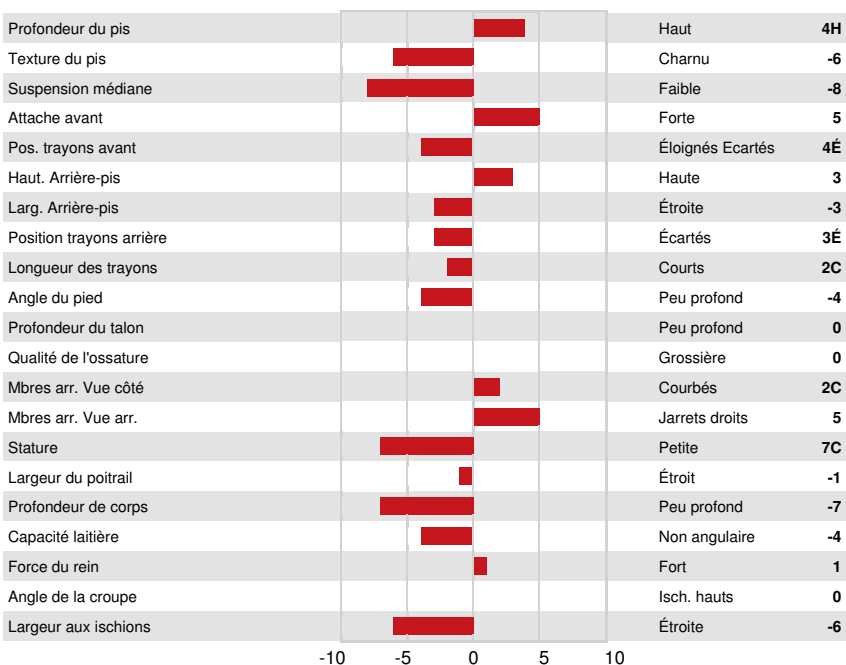

PEAK LAWSON
RI-VAL-RE RAZZ ELECTRA VG-85-2YR-CAN 2*
ABS ACHIEVER
RI-VAL-RE HOPE RAZZ VG-85-2YR-USA
EDG RUBICON
SWAMPY-HOLLOW HOPE VG-87-5YR-USA 2*

GPA LPI +3542 PRO$ 2393

DPF RDF BLF CNF BYF MWF CVF HH1F HH2F HH3F HH4F HH5F HH6F HCDF HMWF

Nom #: HOCANM13353834 aAa: 243156 DMS:
Né le: 05/11/2019 Caséine kappa: BB Caséine bêta: A2A2

PRODUCTION		G Troupeaux	G Filles	86% Fiab	GPA 24*DEC				
Lait kg	-578	Gras kg	108	Gras %	+1.14	Protéine kg	33	Protéine %	+0.46
Efficiéce de l'alimentation	107	BMC	100	Efficiéce du méthane	99				

SANTÉ ET REPRODUCTION		Immunité	114
Durée de vie	108	Immunité des veaux	107
SCS	105	Aptitude au vêlage	106
Fertilité des filles	103	Aptitude des filles au vêlage	106
Condition de chair	105	Vitesse de traite	102
Résistance à la mammite	105	Tempérament	93
Persistance de lactation	99	Résistance aux maladies métaboliques	105

CONFORMATION		G Troupeaux	G Filles	83% Fiab	GPA 24*DEC	
Conformation	1	Puissance laitière	-6			
Système mammaire	2	Croupe	-2			
Pieds et membres	6					

SWAMPY-HOLLOW HOPE
THIRD DAM