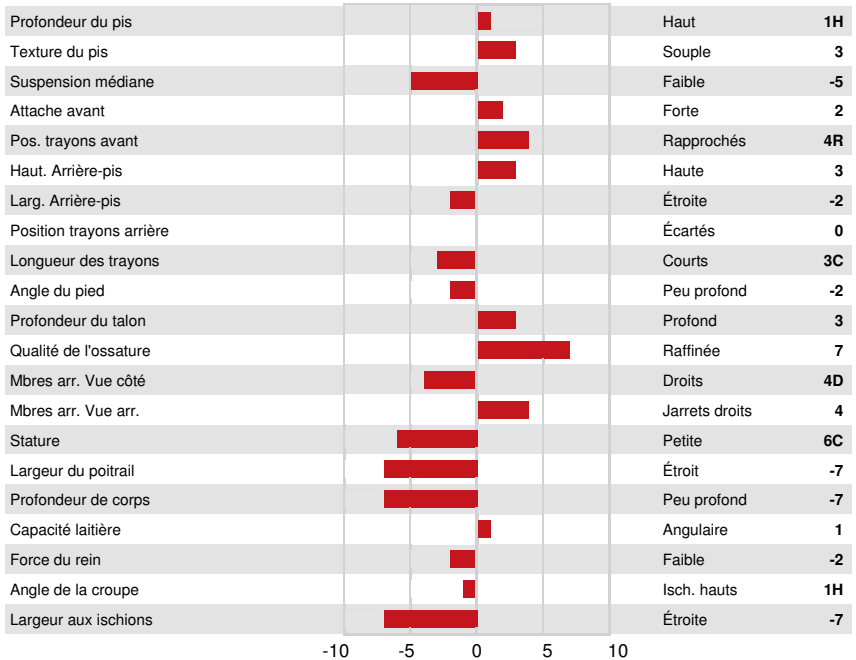

PEAK ZAZZLE

BRANDT-VIEW ACHIEVER ARAXIE EX-90-2E-CAN

ABS ACHIEVER

BRANDT-VIEW DELTA DINAH VG-86-4YR-USA

MR MOGUL DELTA 1427

TAN-BARK CASUAL BEVERLY

GPA LPI +3434 PRO$ 2150

DPF RDF BLF CNF BYF MWF CVF HH1F HH2F HH3F HH4F HH5C HH6C HCDF HMWF

Nom #: HOCANM13807786

aAa: 234165

DMS:

Né le: 08/09/2020

Caséine kappa: BB

Caséine bêta: A2A2

PRODUCTION		G Troupeaux	G Filles	84% Fiab	GPA 24*DEC				
Lait kg	119	Gras kg	101	Gras %	+0.84	Protéine kg	40	Protéine %	+0.30
Efficiéce de l'alimentation	100	BMC	102	Efficiéce du méthane	103				

SANTÉ ET REPRODUCTION		Immunité	106
Durée de vie	105	Immunité des veaux	105
SCS	102	Aptitude au vêlage	109
Fertilité des filles	103	Aptitude des filles au vêlage	107
Condition de chair	97	Vitesse de traite	103
Résistance à la mammite	104	Tempérament	98
Persistance de lactation	100	Résistance aux maladies métaboliques	101

CONFORMATION		G Troupeaux	G Filles	81% Fiab	GPA 24*DEC	
Conformation	2	Puissance laitière	-5			
Système mammaire	2	Croupe	-3			
Pieds et membres	8					

BRANDT-VIEW ACHIEVER ARAXIE
DAM