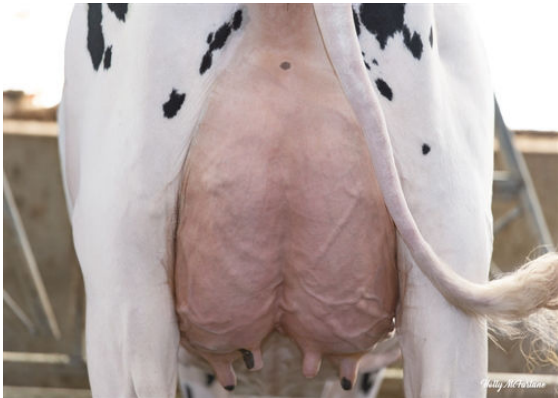

SANDY-VALLEY R CONWAY
 PROGENESIS BOMBA PARAGON VG-85-4YR-CAN 2*
 BOVO BOMBA
 PROGENESIS FABULOUS PEARL VG-85-2YR-CAN
 PROGENESIS FABULOUS
 FURNACE-HILL BD PATIENCE GP-84-2YR-CAN 1*

PROGENESIS BOMBA PARAGON
DAM

PROGENESIS BOMBA PARAGON
DAM

PROGENESIS FABULOUS PEARL
GRANDDAM

GPA LPI +3471 PRO\$ 1419				
DPF RDF BLF CNF BYF MWF CVF	HH1F HH2F HH3F HH4F HH5F HH6F HCDF HMWF			
Nom #: HOCANM14259433	aAa: 234165 DMS:			
Né le: 08/01/2022	Caséine kappa: BB Caséine bêta: A1A2			
PRODUCTION	G Troupeaux G Filles 84% Fiab GPA 26* APR			
Lait kg 594	Gras kg 68	Gras % +0.37	Protéine kg 60	Protéine % +0.32
Vitesse de traite 99	Tempérament 100	Efficience du méthane 104	Efficience de l'alimentation 99	BMC 96