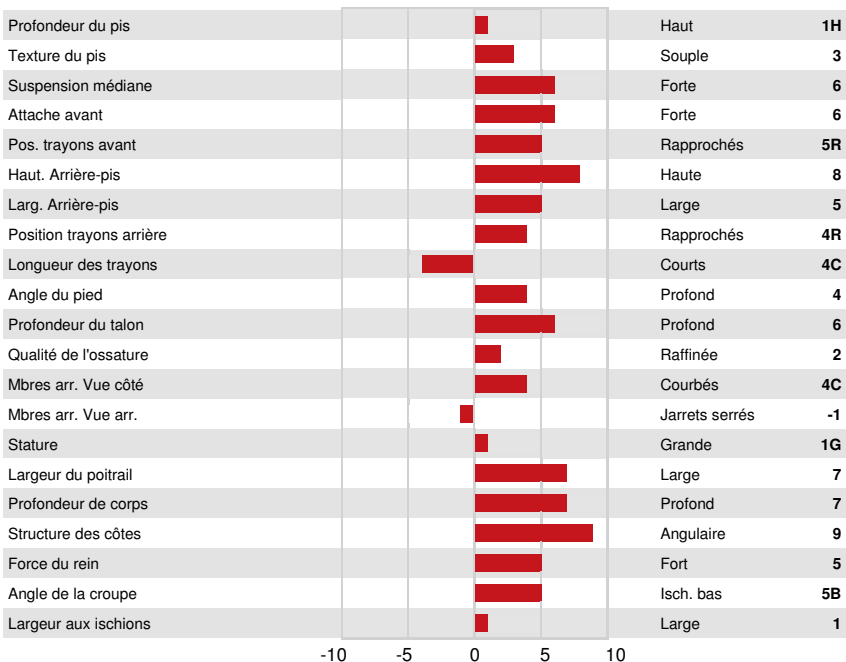

WESTCOAST ALCOVE
WALNUTLAWN ASHBY BRIDGET
ST GEN D-LAMBDA ASHBY
WALNUTLAWN PHARO BRAZILIA EX-91-3E-CAN
SANDY-VALLEY J PHARO
WALNUTLAWN ABBOTT BREE EX-90-4YR-CAN 11*

GPA LPI +3514 PRO$ 1836

DPF RDF BLF CNF BYF MWF CVF HH1F HH2F HH3F HH4F HH5F HH6F HCDC HMWF

Nom #: HOCANM14259552 aAa: 342516 DMS:
Né le: 10/06/2022 Caséine kappa: AB Caséine bêta: A2A2

PRODUCTION		G Troupeaux	G Filles	85% Fiab	GPA 25* APR				
Lait kg	1142	Gras kg	74	Gras %	+0.25	Protéine kg	61	Protéine %	+0.18
Efficiéce de l'alimentation	97	BMC	94	Efficiéce du méthane	103				

SANTÉ ET REPRODUCTION		Immunité	100
Durée de vie	101	Immunité des veaux	104
SCS	98	Aptitude au vêlage	102
Fertilité des filles	97	Aptitude des filles au vêlage	103
Condition de chair	101	Vitesse de traite	99
Résistance à la mammite	98	Tempérament	100
Persistance de lactation	98	Résistance aux maladies métaboliques	102

CONFORMATION		G Troupeaux	G Filles	82% Fiab	GPA 25* APR	
Conformation	12	Puissance laitière	11			
Système mammaire	7	Croupe	8			
Pieds et membres	8					

WALNUTLAWN DOORMAN BREANNA
FOURTH DAM