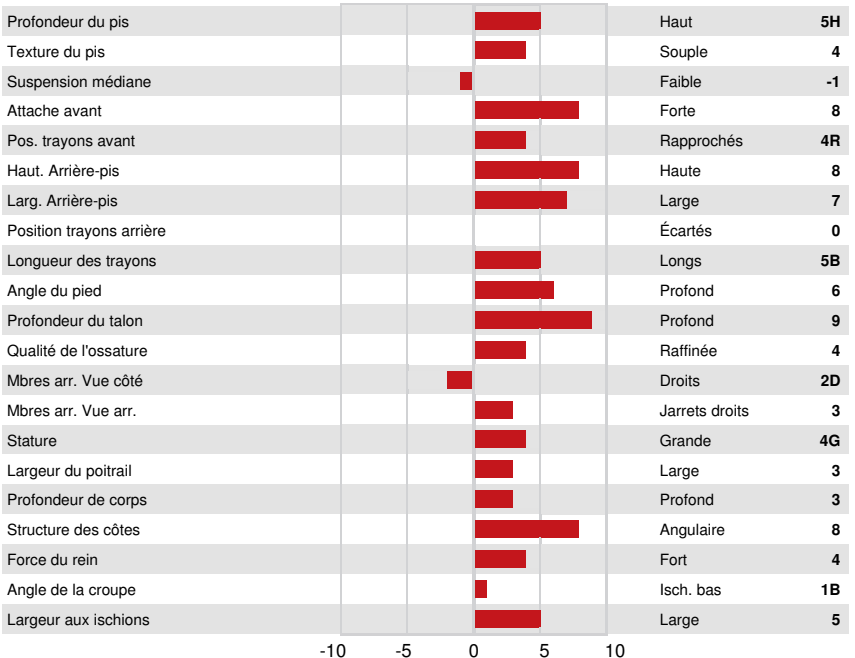

SIEMERS RZ PAZZLE 34954
PROGENESIS BRAVE GLORIA GP-81-2YR-CAN
SIEMERS BRAVE
PROGENESIS BLIZZARD GERTIE VG-87-4YR-CAN
PROGENESIS BLIZZARD
PROGENESIS GUARANTEE GERBERA G-74-2YR-CAN 2*

GPA LPI +3810 PRO$ 2423

DPF MFF RDF BLF BYF MWF CVF HH1F HH2F HH3F HH4F HH5F HH6F HCDF HMWF

Nom #: HOCANM14766476 aAa: 324156 DMS:
Né le: 06/27/2023 Caséine kappa: BB Caséine bêta: A2A2

PRODUCTION			GPA 26* APR	
Lait kg	Gras kg	Gras %	Protéine kg	Protéine %
324	86	+0.62	51	+0.32
Vitesse de traite	Tempérament	Efficience du méthane	Efficience de l'alimentation	BMC
100	106	97	102	94

SANTÉ ET REPRODUCTION		Immunité	100
Durée de vie	105	Immunité des veaux	94
SCS	106	Aptitude au vêlage	104
Fertilité des filles	98	Aptitude des filles au vêlage	104
Condition de chair	97	Résistance aux maladies métaboliques	105
Résistance à la mammite	106	Santé des veaux	104
Persistance de lactation	102		

CONFORMATION		GPA 26* APR	
G Troupeaux	G Filles	80% Fiab	
Conformation	12	Puissance laitière	8
Système mammaire	10	Croupe	4
Pieds et membres	7		

PROGENESIS MONTANA GALATEA
FOURTH DAM