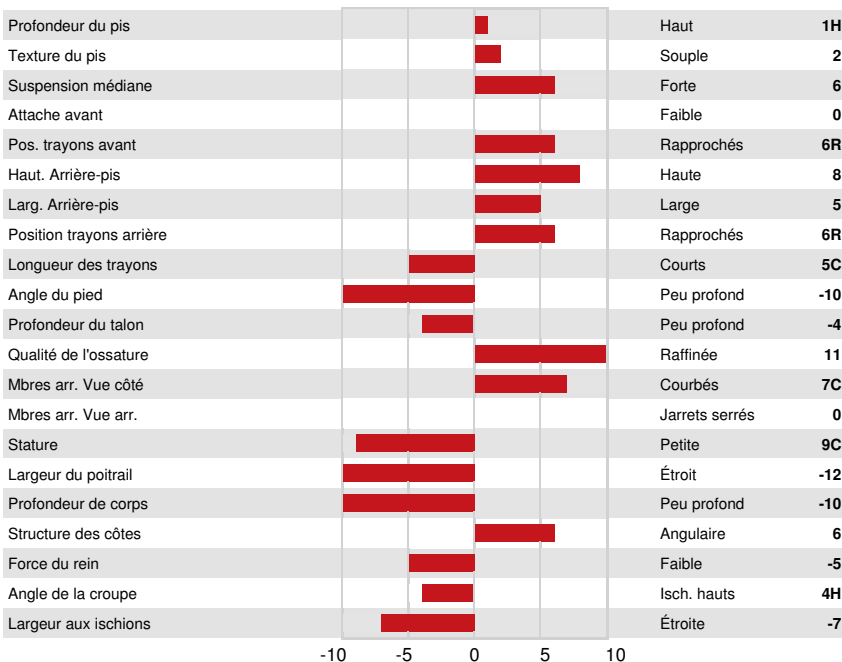

**SANTÉ ET REPRODUCTION**

**Immunité 105**

Durée de vie	108	Immunité des veaux	104
SCS	105	Aptitude au vêlage	105
Fertilité des filles	102	Aptitude des filles au vêlage	104
Condition de chair	87	Résistance aux maladies métaboliques	99
Résistance à la mammitte	102	Santé des veaux	104
Persistance de lactation	95		

**CONFORMATION**

G Troupeaux G Filles 78% Fiab

GPA 26\* APR

Conformation	1	Puissance laitière	-7
Système mammaire	6	Croupe	-6
Pieds et membres	3		

**AOT FABULOUS HENLEY**

THIRD DAM

**COOKIECUTTER DTA HABITAN**