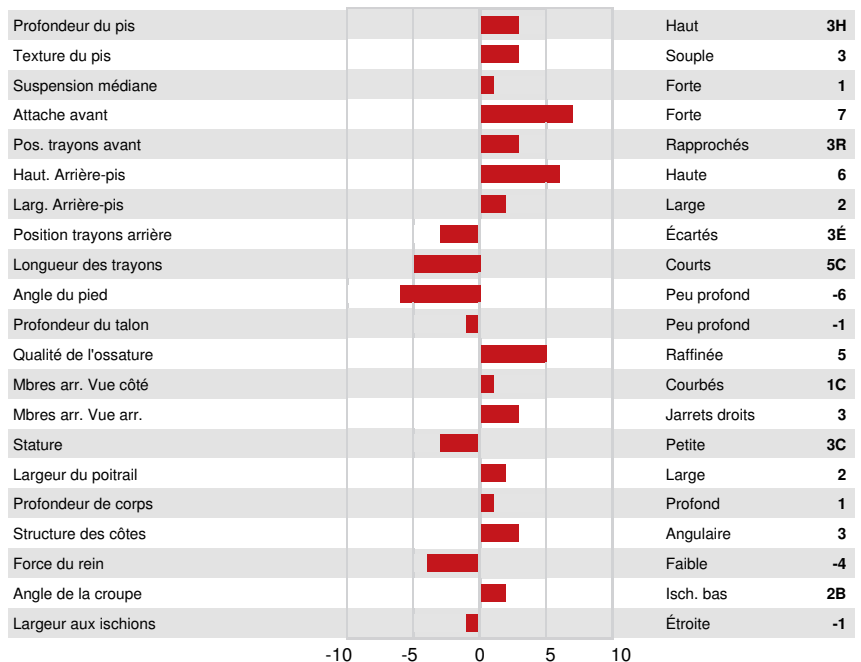

MYSTIQUE FUEL CASTILLE
GRANDDAM