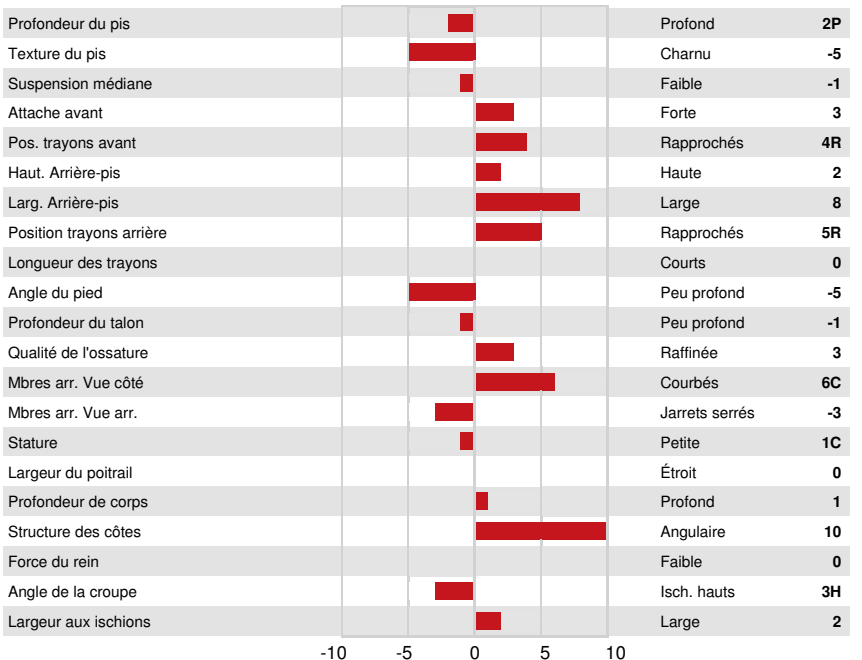

BEYOND SHEEPSTER DONALD
BEYOND FGARO 26006 5421 VG-88-3YR-USA DOM
OCD PERFECT FIGARO
AOT DELUXE HI-LIGHTED EX-91-3YR-USA DOM 2*
C-HAVEN POSITIVE DELUXE
AOT BIGGELO HASKEL2 EX-92-5YR-USA DOM

GPA LPI +3646 PRO$ 2579

DPF RDF BLF BYF CVF HH1F HH2F HH3F HH4F HH5F HH6F HCDF HMWF

Nom #: HO840M3296576703 aAa: DMS:
Né le: 02/22/2025 Caséine kappa: AA Caséine bêta: A2A2

PRODUCTION			GPA 26* APR	
Lait kg	Gras kg	Gras %	Protéine kg	Protéine %
1102	154	+0.94	69	+0.25
Vitesse de traite	Tempérament	Efficience du méthane	Efficience de l'alimentation	BMC
100	100	100	98	103

SANTÉ ET REPRODUCTION		Immunité
Durée de vie	102	Immunité des veaux 104
SCS	101	Aptitude au vêlage 101
Fertilité des filles	102	Aptitude des filles au vêlage 102
Condition de chair	94	Résistance aux maladies métaboliques 96
Résistance à la mammite	101	Santé des veaux 103
Persistance de lactation	105	

CONFORMATION		GPA 26* APR
G Troupeaux	G Filles	75% Fiab
Conformation	2	Puissance laitière 6
Système mammaire	2	Croupe -1
Pieds et membres	-2	

AOT DELUXE HI-LIGHTED
GRANDDAM