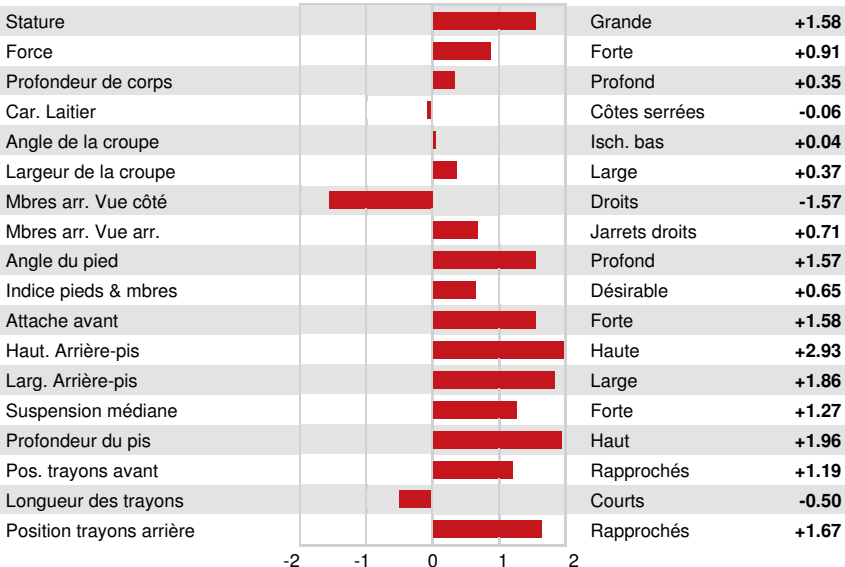

CONFORMATION 174 Troup 681 Filles 97% Fiab MACE / 12-24

PTAT	1.36	Composite corps	1.14
PisC	1.76	Composite laitier	0.10
P&MC	0.35		

WELCOME ESPN HIPNOTIC
DAUGHTER