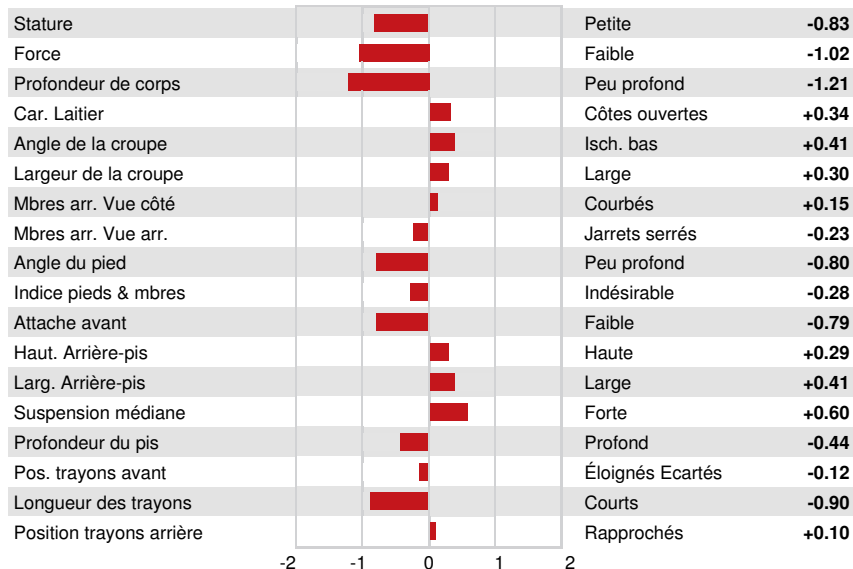

CONFORMATION G Troup G Filles 82% Fiab HAUSA-G / 04-26

PTAT	-0.21	Composite corps	-1.13
PisC	0.11	Composite laitier	-0.81
P&MC	-0.13		

LADYS-MANOR S DAHLIA
FOURTH DAM