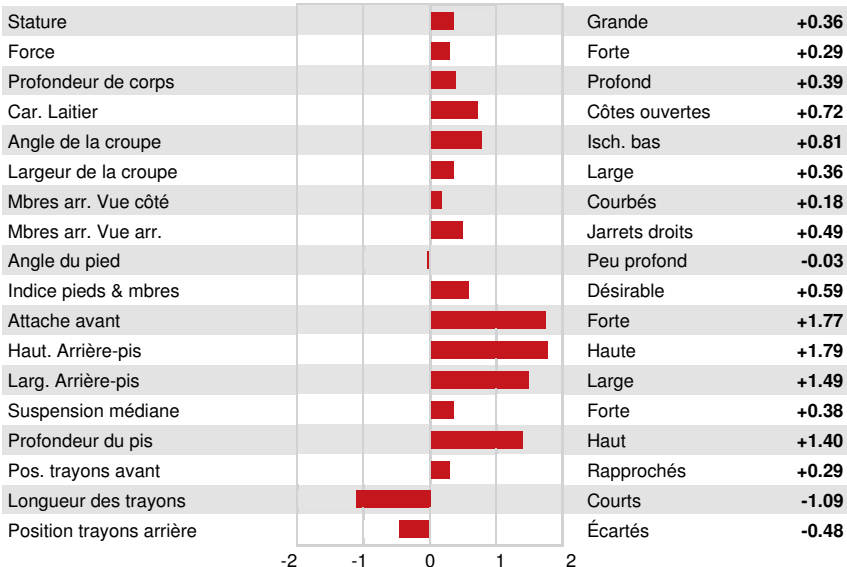

CONFORMATION HAUSA-G / 04-26

CONFORMATION		G Troup	G Filles	79% Fiab	HAUSA-G / 04-26	
PTAT	1.22	Composite corps	0.05			
PisC	1.33	Composite laitier	0.24			
P&MC	0.50					

MYSTIQUE DURAN CASTEL
DAM