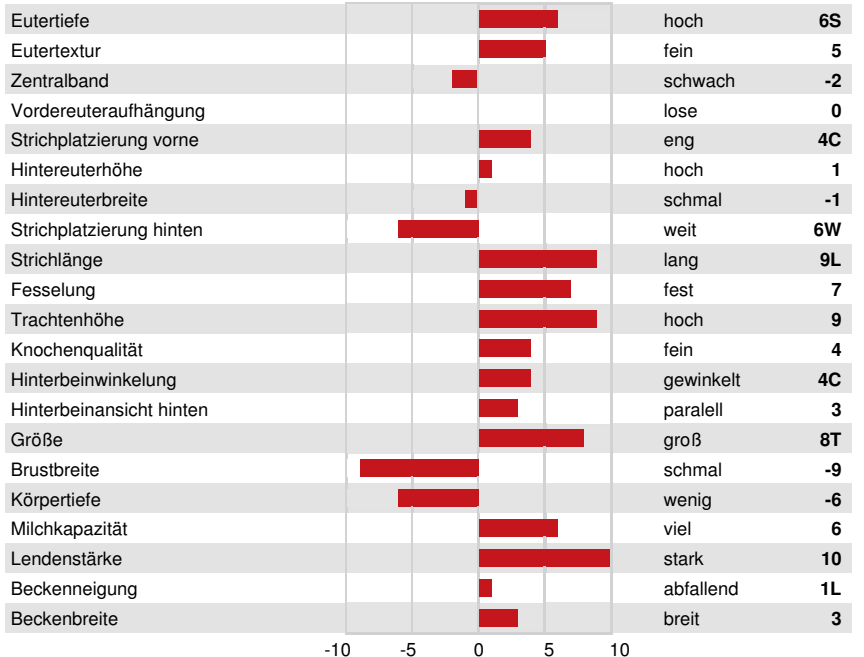

ENDCO ARGO *RC
SNOWBIZ BREWMASTER SWAN VG-88-5YR-CAN 6*
MAPEL WOOD BREWMASTER
GEN-I-BEQ SNOWMAN SPRING VG-85-2YR-CAN 6*
FLEVO GENETICS SNOWMAN
GEN-I-BEQ BOLTON SECRETLY VG-87-5YR-CAN 4*

GMACE LPI +3081 PRO$ 1362

HH1F HH2F HH3F HH4F HH5F HH6F HCDF HMWF

Reg. #: HOICHEM120137798174 aAa: 243165 DMS:
Geboren: 03/12/2018 Kappa - Kasein: AB Beta - Casein: A2A2

LEISTUNG		1160 Betriebe 2584 Töchter 94% S			GMACE 24*DEC
Milch kg	Fett kg	Fett %	Eiweiß kg	Eiweiß %	
700	78	+0.44	38	+0.13	
Futtereffizienz	KE	Methan Effizienz			
93	101				

GESUNDHEIT UND FRUCHTBARKEIT		Immunity 100
Nutzungsdauer	103	Kälber Immunity 97
Somatische Zellzahlen	102	Geburtsverlauf 94
Töchter-Fruchtbarkeit	92	Geburtsverlauf Töchter 101
BCS	93	Melkbarkeit 105
Mastitis Resistenz	101	Melkverhalten 99
Persistenz	102	Metabolische Krankheitsresistenz 107

CONFORMATION		634 Betriebe 1265 Töchter 90% S		GMACE 24*DEC
Conformation	5	Milchadel & Kraft		-3
Euter	4	Becken		7
Fundament	8			

SNOWBIZ BREWMASTER SWAN

DAM