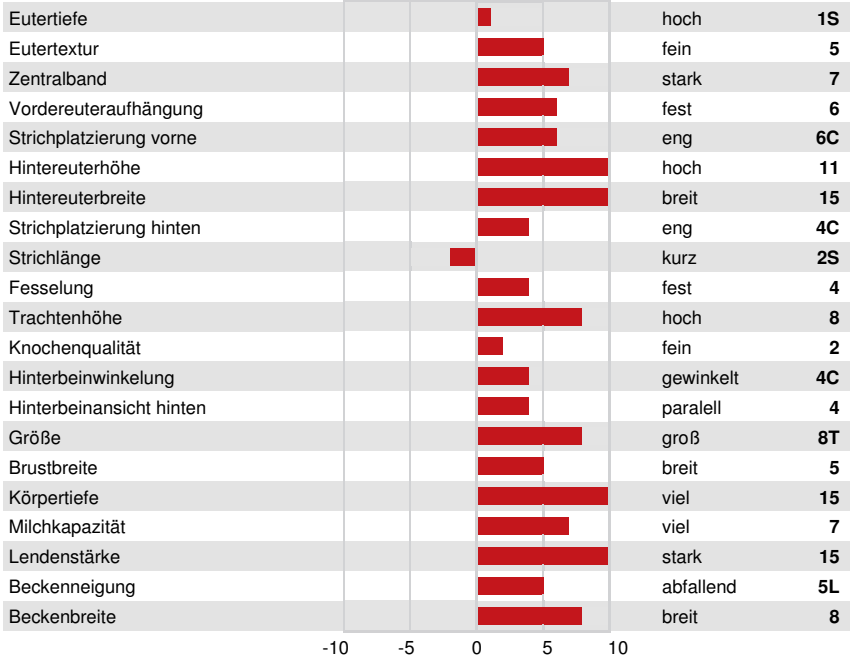

MYSTIQUE LAMBDA ANIS
DAM