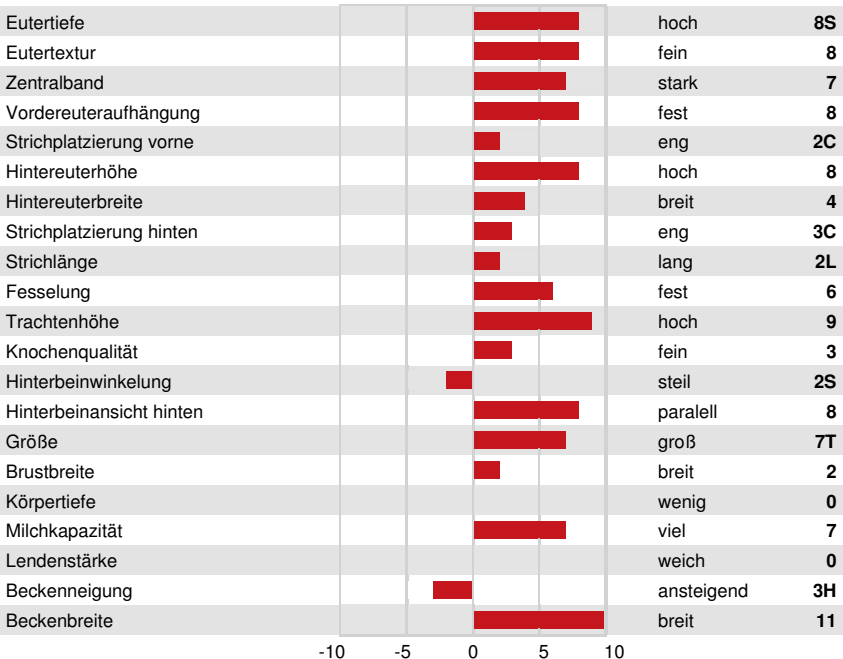

KINGS-RANSOM DROPBOX
COMESTAR LATINET PERFECT VG-89-4YR-CAN 1*
SIEMERS RENGD PERFECT
COMESTAR LATASHA TROPIC EX-93-5YR-CAN 5*
PEAK TROPIC
COMESTAR LANIKE UNIX VG-88-3YR-CAN 2*

GPA LPI +3654 PRO$ 1908

DPF MFF RDF BLF BYF MWF CVF HH1F HH2F HH3F HH4F HH5F HH6F HCDF HMWF

Reg. #: HOCANM121298106 aAa: 234561 DMS: 234,246
Geboren: 03/21/2023 Kappa - Casein: BB Beta - Casein: A2A2

LEISTUNG				GPA 26* APR	
G Betriebe	G Töchter	84% S			
Milch kg	Fett kg	Fett %	Eiweiß kg	Eiweiß %	
342	72	+0.50	44	+0.26	
Melkbarkeit	Melkverhalten	Methan Effizienz	Futtereffizienz	KE	
98	100	97	100	94	

GESUNDHEIT UND FRUCHTBARKEIT			Immunity	108
Nutzungsdauer	101	Kälber Immunity	105	
Somatische Zellzahlen	103	Geburtsverlauf	99	
Töchter-Fruchtbarkeit	97	Geburtsverlauf Töchter	104	
BCS	99	Metabolische Krankheitsresistenz	99	
Mastitis Resistenz	104	Calf Health	105	
Persistenz	103			

CONFORMATION			GPA 26* APR	
G Betriebe	G Töchter	80% S		
Conformation	12	Milchadel & Kraft	5	
Euter	10	Becken	3	
Fundament	9			

COMESTAR LATASHA TROPIC
GRANDDAM