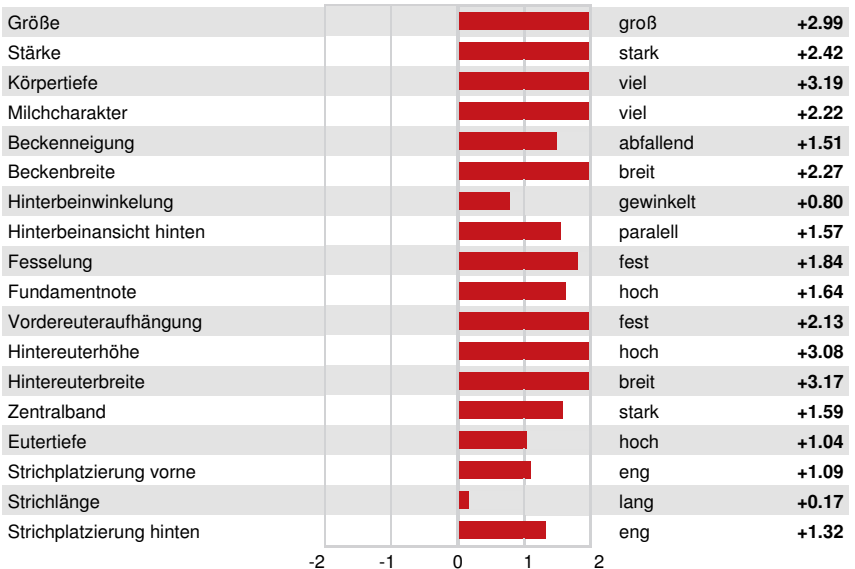

CONFORMATION G Betriebe G Tö. 81% S HAUSA-G / 04-26

Exterieur	3.09	Gesamtwert Körper	2.03
Euterform	1.70	Gesamtwert Milchtyp	2.33
Fundament	1.07		

MYSTIQUE LAMBDA ANIS
DAM