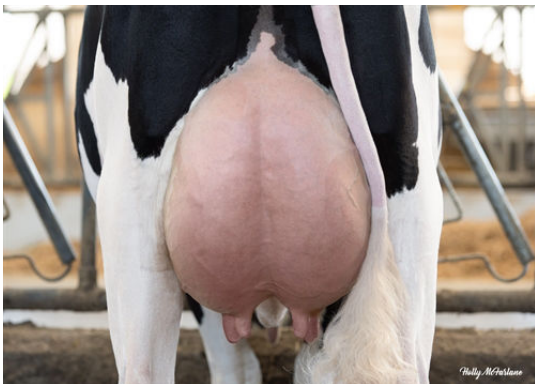

WALNUTLAWN RANGER BRAVA
DAM

WALNUTLAWN RANGER BRAVA
DAM