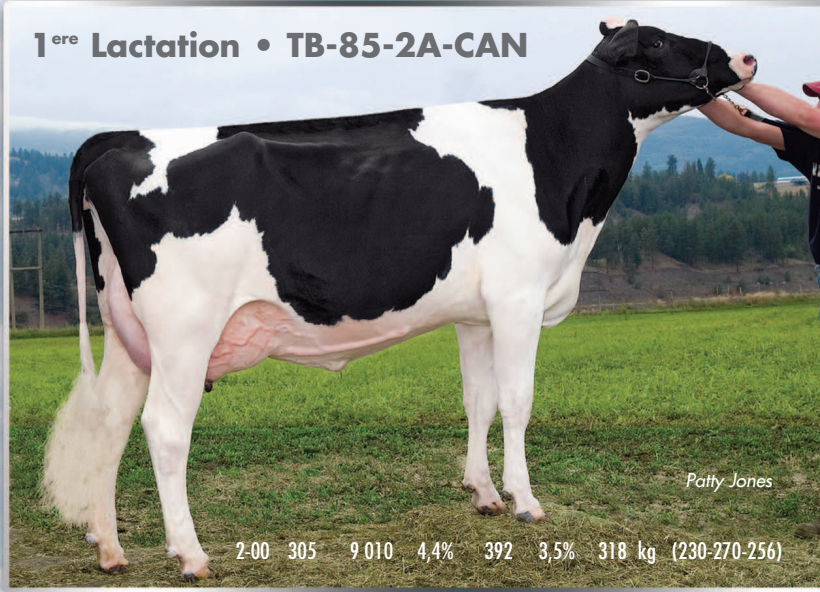

BOFRAN

0200HO04740

LUCKY STAR

1^{ere} Lactation • TB-85-2A-CAN

Équilibre et qualité

*Pour de nombreuses années
de production efficace et
rentable*

2^{ieme} Lactation
Hamming Lucky Clara TB-87-3A-CAN

3-00 305 12 780 4,7% 596 3,2% 408 kg proj. (280-355-281)