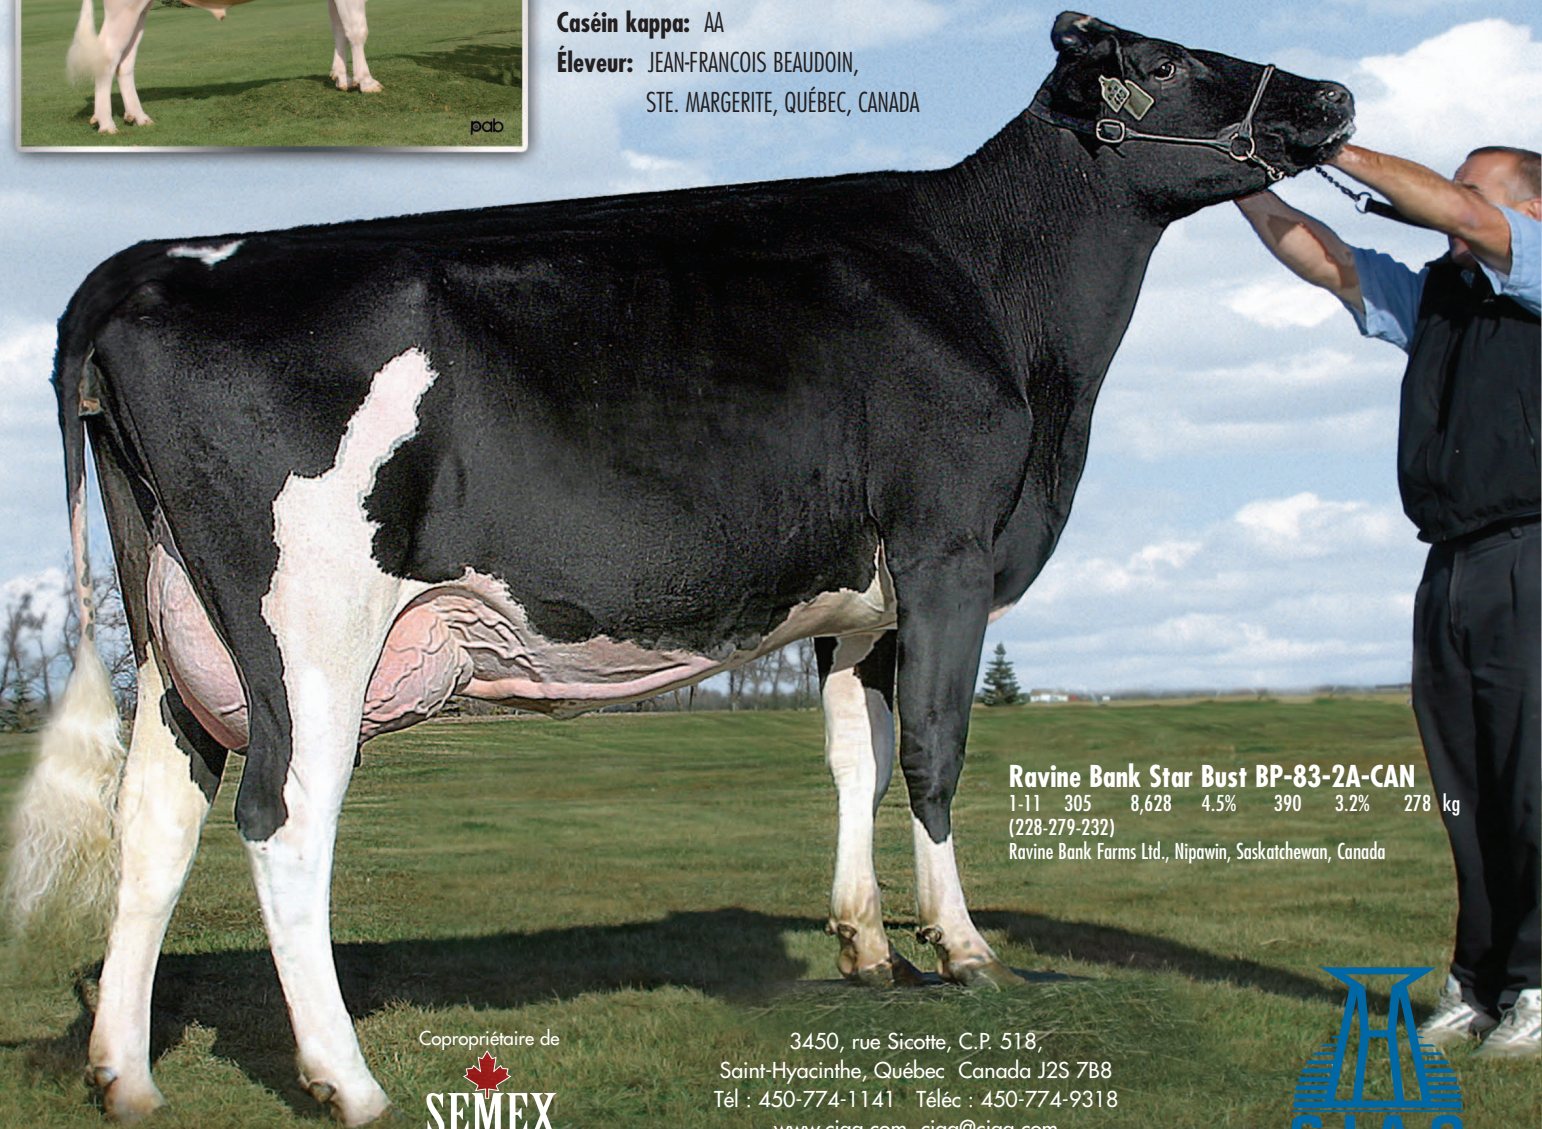

Éleveur: JEAN-FRANCOIS BEAUDOIN,
STE. MARGERITE, QUÉBEC, CANADA

Ravine Bank Star Bust BP-83-2A-CAN

1-11 305 8,628 4,5% 390 3,2% 278 kg

(228-279-232)

Ravine Bank Farms Ltd., Nipawin, Saskatchewan, Canada

Copropriétaire de