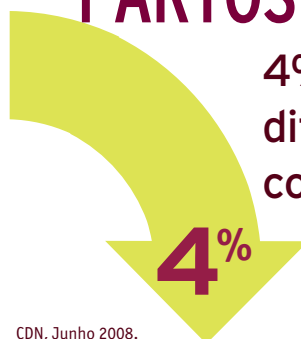

PARTOS MAIS FÁCEIS

4% menos partos
difíceis que sêmen
convencional

CDN, Junho 2008.