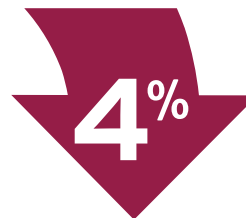

PARTOS MÁS FÁCILES

menos partos difíciles que con el semen convencional

CDN, Junio 2008.