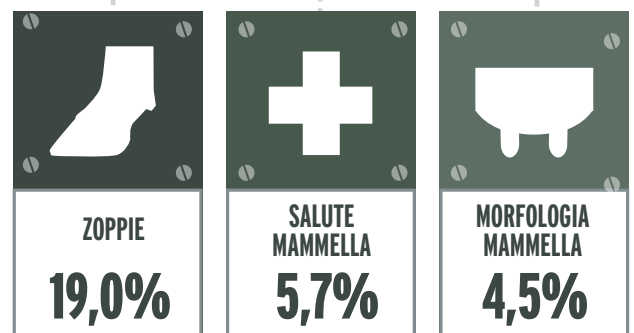

OMAFRA 2007