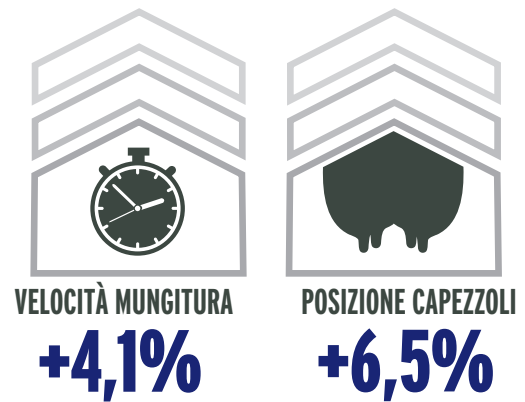

ABBANDONI IN STALLE CON ROBOT (VS ALTRE STALLE)

LARRY TRANEL, ISU EXTENSION

MOTIVI COMUNI PER L'ABBANDONO DI VACCHE