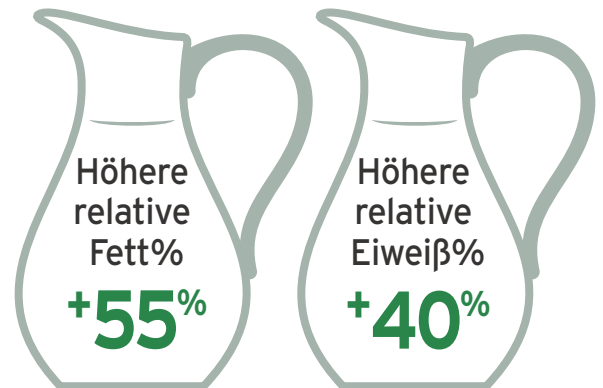

HÖHERER PROFIT IN DER WEIDEHALTUNG

Höherer Gewinn in der Weidehaltung verglichen mit anderen Vererbern.

*CDCB Aug 2019

HOCHWERTIGE MILCH

*CDCB Aug 2019

*CDCB Aug 2018

GrazingPro Vererber liefern mehr überwiegend schwarz gezeichnete Kälber

Bei Weidehaltung gehen mehr Kühe wegen Euter-gesundheit ab

*CDCB Aug 2019

GERINGER INPUT

GrazingPro Bullen vererben einen kleinen bis mittleren Rahmen unter Beibehaltung von Stärke und Härte

Perfekt für die Weidehaltung