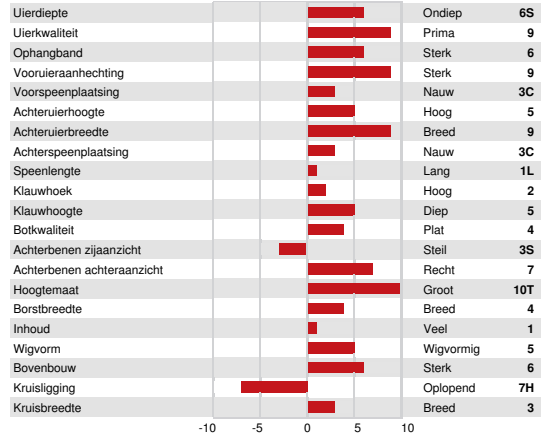

DULET BOOMERANG
JERNOMIC CHIEF MINNIE X VG-86-5YR-CAN
JX RIVER VALLEY CHIEF (6)
JERNOMIC JOURNEY MINNIE FEE VG-87-3YR-CAN
GUMMO JOURNEY
CABEROY MATT MINNIE MOUSE VG-87-3YR-CAN 2*

GPA LPI +2085	PRO$ 2208	JH1F JNSF	
Reg. #: JECANM14671666	aAa: 231465	DMS: 123.126	
Geboren: 01/18/2023	Kappa Casein: BB	Beta Casein: A2A2	

PRODUCTIE	G Bedrijven	G Dochters	74% Bet	GPA 25*DEC	
Melk kg	1071	Vet kg	63	Vet %	+0.10
				Eiwit kg	51
				Eiwit %	+0.14
Melksnelheid	99	Karakter	98		

GEZONDHEID EN VRUCHTBAARHEID		Immunititeit	101
Levensduur	100	Kalf immuniteit	101
Celgetal	106	Geboorteverloop	93
Dochtervruchtbaarheid	96	Alkalverloop dochters	94
Lichaamsconditiescore	102	Metabolische Ziekteresistentie	102
Mastitisresistentie	103		
Persistentie	100		

TOT. EXTERIEUR	G Bedrijven	G Dochters	64% Bet	GPA 25*DEC
Exterieur	12	Melktype		8
Uier	12	Kruis		4
Benen	6