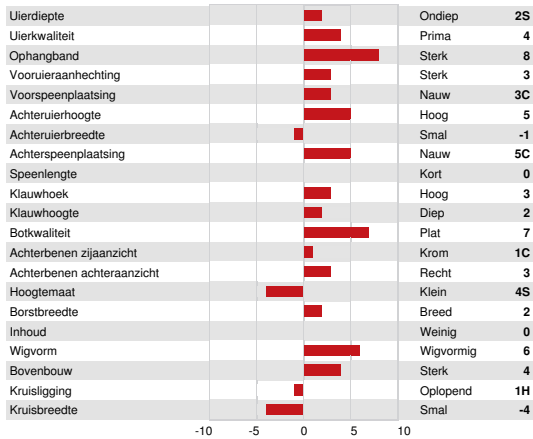

UNIQUE LEE'S HONEYMOON

LIGHTNING x MATTADOR x CHROME

ALLSTAR MANCHESTER

TOBEFAMOUS x VIVALDI x BALIN

LAITJOIE LIGHTNING
UNIQUE HP MATTADOR HEAVEN EX-93-4YR-CAN
RJF UNIQUE MATTADOR
UNIQUE HP CHROME HAZARD EX-90-4YR-CAN 3*
RIVER VALLEY CECE CHROME
UNIQUE HP HIMALAYA VG-85-1YR-CAN 2*

GPA LPI +1921 PRO$ 1408 JH1C JNSF

Reg. #: JECANM14490779 aAa: 243165 DMS: 561,135
Geboren: 07/31/2022 Kappa Casein: BB Beta Casein: A2A2

PRODUCTIE		G Bedrijven	G Dochters	74% Bet	GPA 25*DEC	
Melk kg	Vet kg			Vet %	Eiwit kg	Eiwit %
27	44			+0.59	22	+0.31
Melknelheid	Karakter					
102	100					

GEZONDHEID EN VRUCHTBAARHEID Immuniteit **111**

Levensduur	106	Kalf immuniteit	108
Celgetal	106	Geboorteverloop	106
Dochtervruchtbaarheid	102	Alkalfverloop dochters	100
Lichaamsconditiescore	99	Metabolische Ziekteresistentie	102
Mastitisresistentie	105		
Persistentie	97		

TOT. EXTERIEUR G Bedrijven G Dochters 63% Bet GPA 25*DEC

Exterieur	8	Melktype	5
Uier	6	Kruis	3
Benen	7