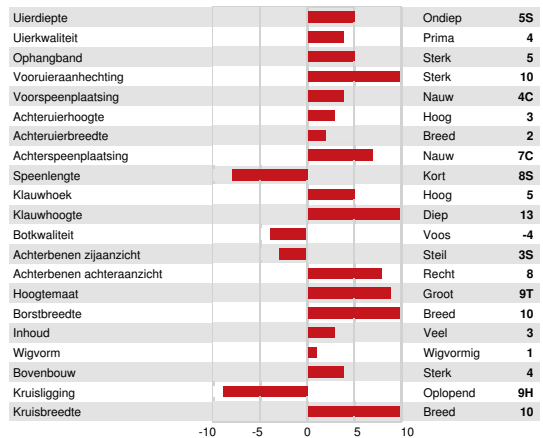

DULET BOOMERANG
DULET WEBCAM SELENA EX-90-4YR-CAN
UNIQUE WEBCAM
SPRING VIEW VERB STARLETT EX-94-5E-CAN 6*
ARETHUSA ACTION VERB
SPRING VIEW MINISTER SKITTLES EX-92-4E-CAN

GPA LPI +1769	PRO$ 1139	JH1F JNSF	
Reg. #: JECANM121080758	aAa: 432516	DMS:	
Geboren: 12/22/2022	Kappa Casein: BB	Beta Casein: A2A2	

PRODUCTIE	G Bedrijven	G Dochters	71% Bet	GPA 25*DEC	
Melk kg	342	Vet kg	30	Vet %	+0.15
Melksnelheid	100	Karakter	98	Eiwit kg	28
				Eiwit %	+0.19

GEZONDHEID EN VRUCHTBAARHEID		Immunititeit 102	
Levensduur	101	Kalf immunititeit	103
Celgetal	101	Geboorteverloop	98
Dochtervruchtbaarheid	99	Alkalfverloop dochters	95
Lichaamsconditiescore	106	Metabolische Ziekteresistentie	101
Mastitisresistentie	99		
Persistentie	100		

TOT. EXTERIEUR	G Bedrijven	G Dochters	61% Bet	GPA 25*DEC	
Exterieur	9	Melktype	8		
Uier	6	Kruis	4		
Benen	9