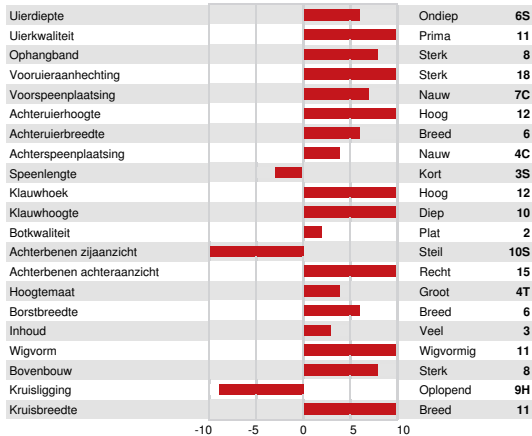

DULET MR BROWN

VIRTUOSO x VICTORIOUS x JOEL

DULET SAMBA

GOLDORAK x BOOMERANG x JX CHIEF {6}

ST-LO VIRTUOSO

DULET VICTORIOUS BAGEL EX-95-4E-CAN 2*
RIVER VALLEY VICTORIOUS
DULET JOEL BRIOCHE EX-95-3E-CAN 4*
GUIMO JOEL
JACQUARD GANGSTER BEATRICE EX-90-2E-CAN 6*

GPA LPI +1954 PRO$ 1478 JH1F JNSF

Reg. #: JECANM121080786 aAa: 432615 DMS: 246,126
Geboren: 05/16/2023 Kappa Casein: BB Beta Casein: A2A2

PRODUCTIE	G Bedrijven	G Dochters	74% Bet	GPA 25 DEC	
Melk kg	-286	Vet kg	44	Vet %	+0.75
Melksnelheid	100	Karakter	99	Eiwit kg	7
				Eiwit %	+0.24

GEZONDHEID EN VRUCHTBAARHEID Immunititeit 104

Levensduur	104	Kalf immuniteit	101
Celgetal	101	Geboorteverloop	96
Dochtervruchtbaarheid	96	Alkalverloop dochters	98
Lichaamsconditiescore	100	Metabolische Ziekteresistentie	102
Mastitisresistentie	99		
Persistentie	101		

TOT. EXTERIEUR G Bedrijven G Dochters 64% Bet GPA 25 DEC

Exterieur	20	Melktype	13
Uier	17	Kruis	10
Benen	12