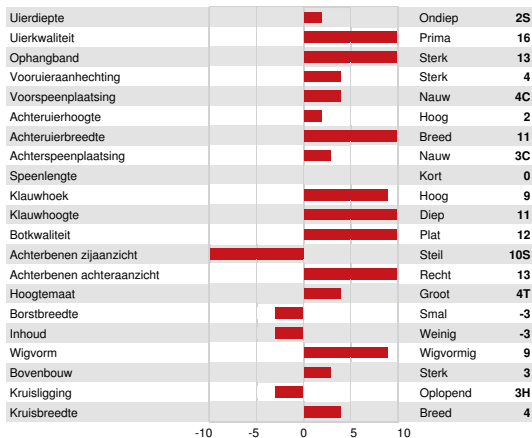

GLPI +2107	PRO\$ 1802	JH1F JNSF
------------	------------	-----------

Reg. #: JECANM111602150 aAa: 243615 DMS: 126.561
 Geboren: 07/03/2020 Kappa Casein: BB Beta Casein: A2A2

PRODUCTIE	107 Bedrijven	212 Dochters	99% Bet	GEBV 25*DEC
-----------	---------------	--------------	---------	-------------

Melk kg	Vet kg	Vet %	Eiwit kg	Eiwit %
367	72	+0.67	20	+0.08
Melksnelheid	Karakter			
97				

Dochter gemiddelde Melk 9,391 kg Vet 513 kg Eiwit 364 kg

GEZONDHEID EN VRUCHTBAARHEID		Immuniteit	98
------------------------------	--	------------	----

Levensduur	103	Kalf immuniteit	98
Celgetal	106	Geboorteverloop	100
Dochtervruchtbaarheid	95	Alkalfverloop dochters	103
Lichaamsconditiescore	96	Metabolische Ziekteresistentie	99
Mastitisresistentie	105		
Persistentie	95		

TOT. EXTERIEUR	97 Bedrijven	171 Dochters	94% Bet	GEBV 25*DEC
----------------	--------------	--------------	---------	-------------

Exterieur	14	Melktype	6
Uier	12	Kruis	3
Benen	14	GP of beter %	88

LENCREST ARTEMIS