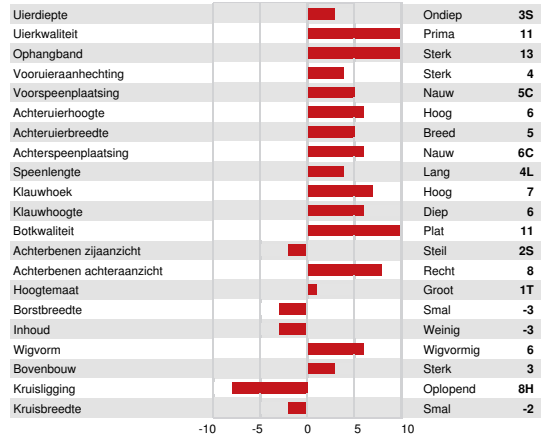

LENCREST TOBEFAMOUS
CABEROY VIVALDI MACARENA VG-87-3YR-CAN
GOLDEN GDK VIVALDI
JERNOMIC BALIN MAPPLE VG-85-3YR-CAN
AHLEM BALIN
CABEROY MATT MINNIE MOUSE VG-87-3YR-CAN 2*

GPA LPI +2121 PRO$ 1869 JH1F JNSF

Reg. #: JECANM121037355 aAa: 243156 DMS:
Geboren: 03/15/2023 Kappa Casein: BB Beta Casein: A2A2

PRODUCTIE		G Bedrijven	G Dochters	72% Bet	GPA 25*DEC	
Melk kg	Vet kg			Vet %	Eiwit kg	Eiwit %
5	63			+0.82	18	+0.23
Melknelheid	Karakter					
102	101					

GEZONDHEID EN VRUCHTBAARHEID Immuniteit **107**

Levensduur	107	Kalf immuniteit	106
Celgetal	106	Geboorteverloop	102
Dochtervruchtbaarheid	99	Alkalfverloop dochters	102
Lichaamsconditiescore	95	Metabolische Ziekteresistentie	102
Mastitisresistentie	106		
Persistentie	100		

TOT. EXTERIEUR G Bedrijven G Dochters 62% Bet GPA 25*DEC

Exterieur	11	Melktype	3
Uier	11	Kruis	-4
Benen	11