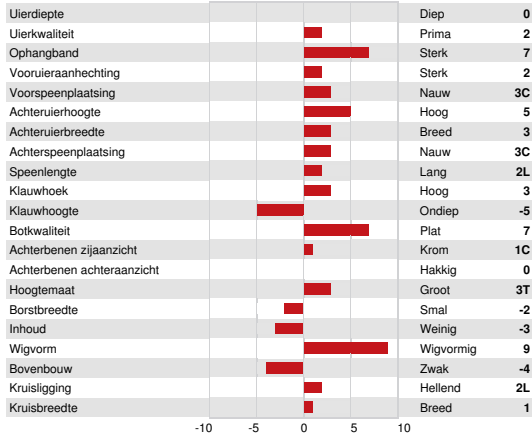

JX AHLEM STARKY {6}

MACHOMAN x CHIEF x NXLEVEL

UNIQUE XENIAL

BOOMERANG x JX CHIEF {6} x JOURNEY

JX PROGENESIS MACHOMAN (5)
AHLEM CHIEF SOUVENIR 56603 VG-81%-2YR-USA
JX RIVER VALLEY CHIEF (6)
AHLEM NXLEVEL SOUVENIR 49945 VG-83%-3YR-USA
DP NXLEVEL
AHLEM PHAROAH SOUVENIR 45894 VG-83%-2YR-USA

GPA LPI +1973	PRO$ 2402	JH1F JNSF	
Reg. #: JE840M3246946153	aAa: 324165	DMS: 123.126	
Geboren: 08/10/2022	Kappa Casein: BB	Beta Casein: A2A2	

PRODUCTIE	G Bedrijven	G Dochters	64% Bet	GPA 25*DEC	
Melk kg	1350	Vet kg	71	Vet %	+0.01
				Eiwit kg	59
				Eiwit %	+0.07
Melksnelheid	102	Karakter	101		

GEZONDHEID EN VRUCHTBAARHEID		Immunititeit	94
Levensduur	101	Kalf immuniteit	96
Celgetal	102	Geboorteverloop	102
Dochtervruchtbaarheid	96	Alkalverloop dochters	103
Lichaamsconditiescore	93	Metabolische Ziekteresistentie	100
Mastitisresistentie	101		
Persistentie	101		

TOT. EXTERIEUR	G Bedrijven	G Dochters	53% Bet	GPA 25*DEC
Exterieur	4	Melktype		1
Uier	6	Kruis		-1
Benen	1