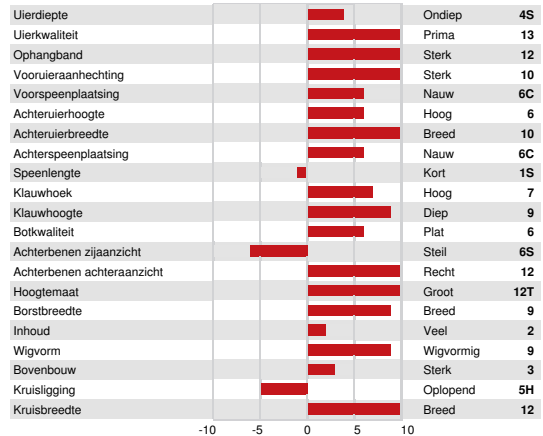

TOT. EXTERIEUR G Bedrijven G Dochters 58% Bet GPA 25 DEC

Exterieur	17	Melktype	13
Uier	14	Kruis	6
Benen	10