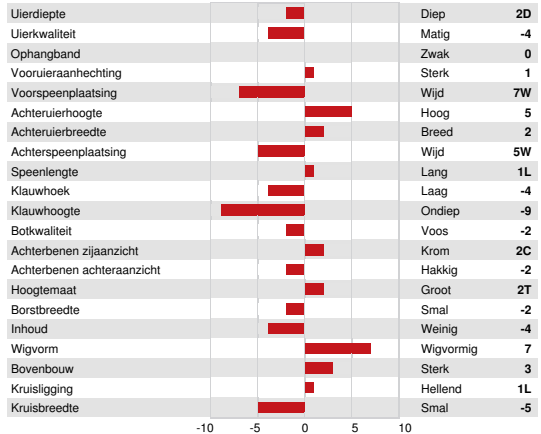

TOT. EXTERIEUR G Bedrijven G Dochters 48% Bet GPA 25*DEC

Exterieur	-1	Melktype	0
Uier	1	Kruis	2
Benen	-5