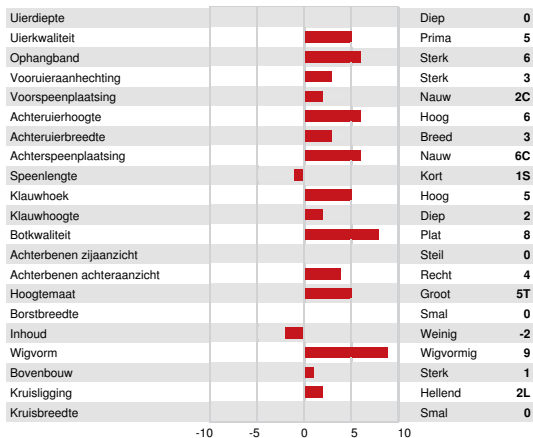

MM THEBOSS SARUMAN

THEBOSS x CALIBAN x CHROME

DULET STARBOY

BOOMERANG x WEBCAM x VERB

JX VIERRA THEBOSS (6)
MM CALIBAN SHELBY 13535 DES-77%-2YR-USA
PRIMUS VICEROY CALIBAN
ROG-AL CHROME SHELBY EX-90%-3YR-USA
RIVER VALLEY CECE CHROME
ROG-AL PHAROAH SHINE VG-86%-3YR-USA

GPA LPI +2098	PRO$ 2110	JH1F JNSF	
Reg. #: JE840M3272840778	aAa: 216435	DMS: 234,123	
Geboren: 06/25/2023	Kappa Casein: BB	Beta Casein: A2A2	

PRODUCTIE	G Bedrijven	G Dochters	68% Bet	GPA 25*DEC	
Melk kg	793	Vet kg	57	Vet %	+0.22
Melksnelheid	102	Karakter	102	Eiwit kg	37
				Eiwit %	+0.09

GEZONDHEID EN VRUCHTBAARHEID		Immunititeit 102	
Levensduur	105	Kalf immunititeit	102
Celgetal	110	Geboorteverloop	102
Dochtervruchtbaarheid	106	Alkalfverloop dochters	102
Lichaamsconditiescore	98	Metabolische Ziekteresistentie	100
Mastitisresistentie	108		
Persistentie	98		

TOT. EXTERIEUR	G Bedrijven	G Dochters	57% Bet	GPA 25*DEC	
Exterieur	7	Melktype	4		
Uier	6	Kruis	2		
Benen	7