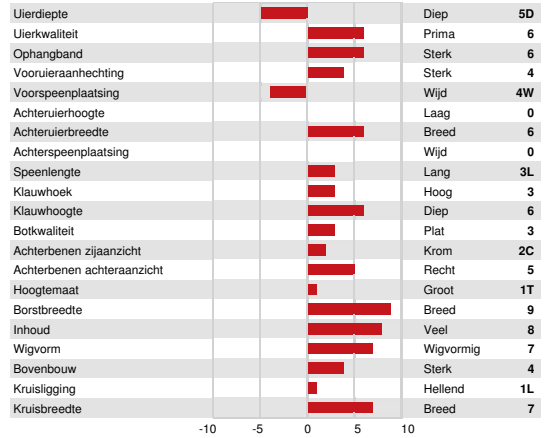

LENCREST ARTEMIS

TOBEFAMOUS x VIVALDI x PREMIER

LENCREST TOBEFAMOUS
LENCREST COCOPUFF EX-93-2E-CAN 4*
ISDK GOLDEN GDK VIVALDI
LENCREST PREMIER COCO EX-92-2E-CAN 4*
HAWARDEN IMPULS PREMIER
SELECT -SCOTT SALTY COCOCHANNEL EX-94-2E-CAN 4*

GPA LPI +2053	PRO$ 1980	JH1C JNSF

Reg. #: JECANM121026669 aAa: 234165 DMS: 561.126
Geboren: 12/03/2022 Kappa Casein: BB Beta Casein: A2A2

PRODUCTIE	G Bedrijven	G Dochters	76% Bet	GPA 25*DEC

Melk kg	Vet kg	Vet %	Eiwit kg	Eiwit %
480	84	+0.75	34	+0.20
Melksnelheid	Karakter			
97	98			

GEZONDHEID EN VRUCHTBAARHEID		Immuniteit	88

Levensduur	103	Kalf immuniteit	88
Celgetal	101	Geboorteverloop	104
Dochtervruchtbaarheid	97	Alkalfverloop dochters	100
Lichaamsconditiescore	103	Metabolische Ziekteresistentie	102
Mastitisresistentie	102		
Persistentie	101		

TOT. EXTERIEUR	G Bedrijven	G Dochters	68% Bet	GPA 25*DEC

Exterieur	10	Melktype	12
Uier	5	Kruis	7
Benen	9