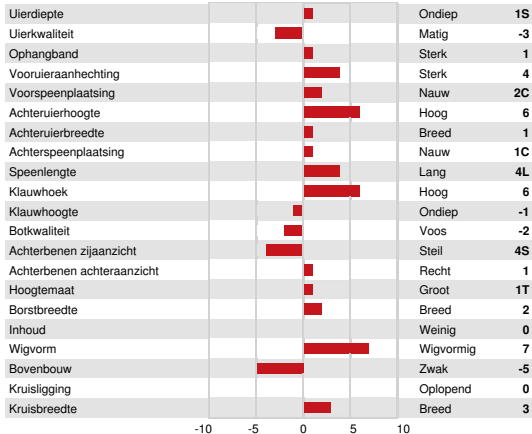

JX VIERRA DOORS {6}

DEVOUR x ELVIS x SKYLER

VIERRA EDDIE MONEY-PP

SUE x ISNER x GOT MAID

PROGENESIS DEVOUR

JX VIERRA DRIZELLA (5) VG-87%-3YR-USA
JX VIERRA ELVIS (6)
JX VIERRA DORY (4) DES-78%-4YR-USA
PROGENESIS SKYLER
JX SCHULTZ VANDRELL DEXXIE (3) DES-78%-3YR-USA

GPA LPI +2068 PRO$ 2654 JH1F JNSF

Reg. #: JE840M3250243254 aAa: 435261 DMS: 123,126
Geboren: 02/16/2023 Kappa Casein: BB Beta Casein: A2A2

PRODUCTIE	G Bedrijven	G Dochters	66% Bet	GPA 25*DEC	
Melk kg		Vet kg	Vet %	Eiwit kg	Eiwit %
1391		87	+0.20	62	+0.10
Melksnelheid		Karakter			
104		99			

GEZONDHEID EN VRUCHTBAARHEID Immuniteit **102**

Levensduur	102	Kalf immuniteit	106
Celgetal	102	Geboorteverloop	103
Dochtervruchtbaarheid	96	Alkalfverloop dochters	102
Lichaamsconditiescore	98	Metabolische Ziekteresistentie	99
Mastitisresistentie	101		
Persistentie	102		

TOT. EXTERIEUR G Bedrijven G Dochters 54% Bet GPA 25*DEC

Exterieur	4	Melktype	2
Uier	5	Kruis	-1
Benen	2