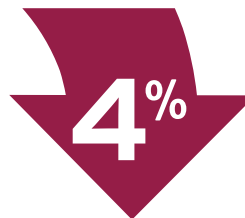

PARTOS MÁS FÁCILES

menos partos difíciles que con el semen convencional

CDN, Junio 2008.