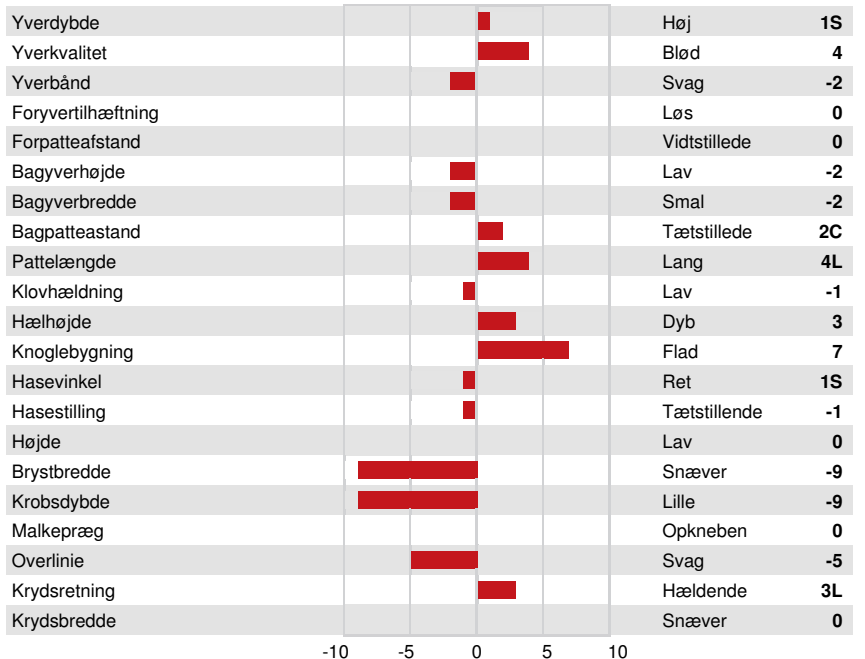

PEAK ZAZZLE

PROGENESIS MILESTONE WAWA GP-81-2YR-CAN

PEAK MILESTONE

PROGENESIS GUARANT WISHBONE G-78-3YR-CAN 1*

WESTCOAST GUARANTEE

TRAMILDA DENVER WHITNEY 3*

GPA LPI +3528 PRO$ 2151

DPF RDF BLF CNF BYF MWF CVF HH1F HH2F HH3F HH4F HH5F HH6C HCDF HMWF

Reg. #: HOCANM13996527

aAa: 243165

DMS: 135,345

Født: 01/23/2021

Kappa Casein: BB

Beta Casein: A1A1

PRODUKTION				GPA 26* APR	
G Besætninger		G Døtre		85% skh.	
Mælk kg	Fedt kg	Fedt %	Protein kg	Protein %	
-365	89	+0.89	38	+0.42	
Malketid	Temperament	Metan effektivitet	Foder Effektivitet	BMR	
100	100	101	95	102	

SUNDHED I ØVRIGT			Immunitet	112
Holdbarhed	108	Kalve immunitet	100	
Celletal	107	Fødselsindex	107	
Hunlig Frugtbarhed	107	Kælvningsevne	105	
Huldværdi	97	Metabolisk Sygdomsresistens	105	
Mastitis Modstand	109	Calf Health	102	
Laktation persistens	100			

EKSTERIØR			GPA 26* APR	
G Besætninger		G Døtre		82% skh.
Eksteriør	-1	Kropsstyrke	-7	
Malkeorganer	1	Kryds	0	
Lemmer og Klove	1			

IHG WINNEY JEROD 55380
FOURTH DAM