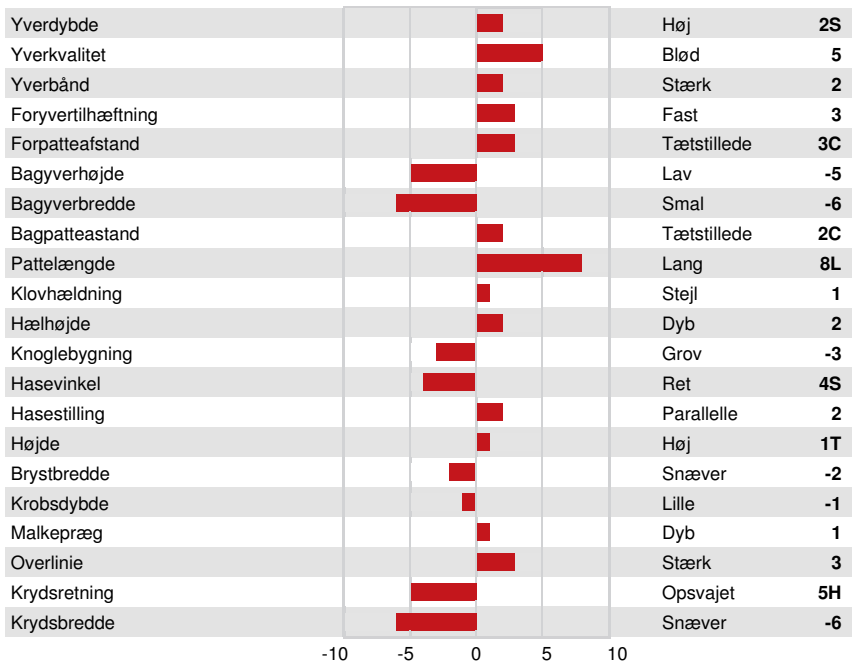

Reg. #: HO840M3224239275

aAa: 423156

DMS: 126,561

Født: 03/04/2021

Kappa Casein: BB

Beta Casein: A2A2

PRODUKTION 45 Besætninger 74 Døtre 93% skh. GEBV 26*APR

Mælk kg	Fedt kg	Fedt %	Protein kg	Protein %
1007	72	+0.27	33	-0.01
Malketid	Temperament	Metan effektivitet	Foder Effektivitet	BMR
106	97	99	96	97

Gennemsnit ydelse døtre Mælk 13,087 kg Fedt 561 kg Protein 424 kg

SUNDHED I ØVRIGT Immunitet 98

Holdbarhed	103	Kalve immunitet	89
Celletal	99	Fødselsindex	103
Hunlig Frugtbarhed	100	Kælvningsevne	102
Huldværdi	99	Metabolisk Sygdomsresistens	102
Mastitis Modstand	100	Calf Health	93
Laktation persistens	103		

EKSTERIØR 35 Besætninger 51 Døtre 89% skh. GEBV 26*APR

Eksteriør	1	Kropsstyrke	1
Malkeorganer	3	Kryds	-4
Lemmer og Klove	-1	% af døtre kåret 80 point eller bedre	63

AOT SALVATORE HICCUP
GRANDDAM

COOKIECUTTER MOM HALO
FOURTH DAM