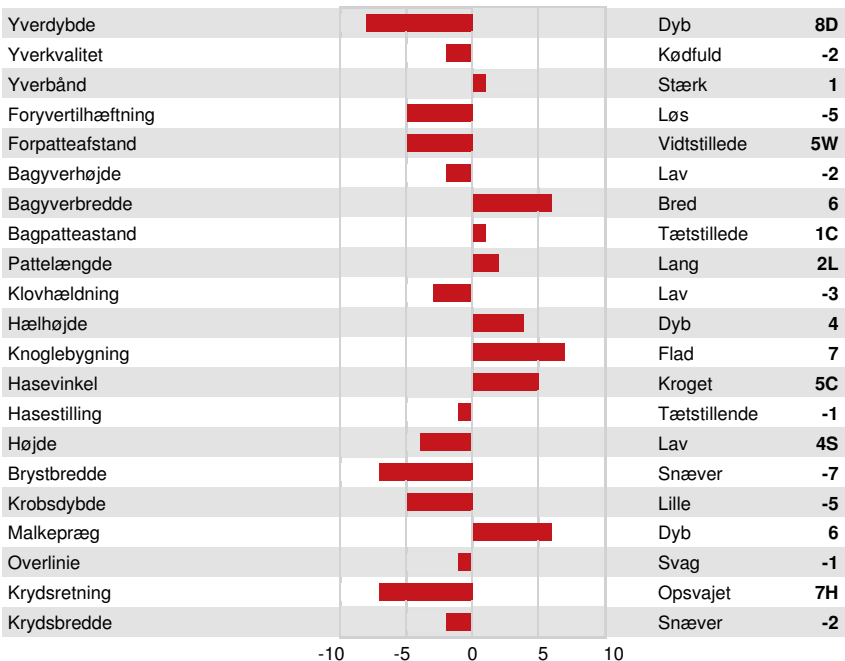

RMD-DOTTERER SSI GAMEDAY
PEAK PLINKO DEFENSE
PEAK PLINKO
ELM-J DINALEE
MR RUBICON DYNASTY
C-HAVEN JOSUPER 2678 VG-87-4YR-USA

GPA LPI +3447 PRO$ 2199

DPF RDF BLF CNF BYF MWF CVF HH1F HH2F HH3F HH4F HH5F HH6F HCDF HMWF

Reg. #: HOCANM14226926 aAa: 423156 DMS: 561,126
Født: 12/14/2021 Kappa Casein: AA Beta Casein: A2A2

PRODUKTION				G Besætninger		G Døtre		85% skh.		GPA 26* APR	
Mælk kg	1411	Fedt kg	131	Fedt %	+0.63	Protein kg	73	Protein %	+0.19		
Malketid	103	Temperament	100	Metan effektivitet	100	Foder Effektivitet	96	BMR	104		

SUNDHED I ØVRIGT				Immunitet		105	
Holdbarhed	101	Kalve immunitet	104				
Celletal	103	Fødselsindex	103				
Hunlig Frugtbarhed	93	Kælvningsevne	99				
Huldværdi	92	Metabolisk Sygdomsresistens	98				
Mastitis Modstand	100	Calf Health	101				
Laktation persistens	97						

EKSTERIØR				G Besætninger		G Døtre		81% skh.		GPA 26* APR	
Eksteriør	-2	Kropsstyrke	-2								
Malkeorganer	-3	Kryds	-4								
Lemmer og Klove	4										

LADYS-MANOR S DAHLIA
FIFTH DAM