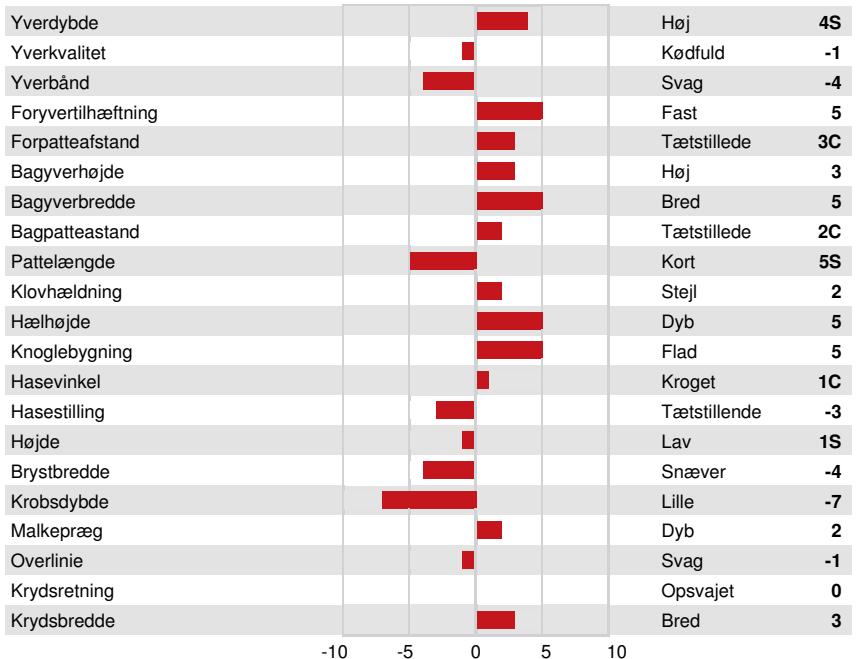

RMD-DOTTERER SSI GAMEDAY
PROGENESIS ZAZZLE PREVAIL
PEAK ZAZZLE
PROGENESIS ACHIEVER PAISLEY GP-83-3YR-CAN 6*
ABS ACHIEVER
PROGENESIS GRANITE POWELL 1*

GPA LPI +3536 PRO$ 1908

DPF RDF BLF CNF BYF MWF CVF HH1F HH2F HH3F HH4F HH5F HH6F HCDF HMWF

Reg. #: HOCANM14227112

aAa: 243165

DMS:

Født: 03/15/2022

Kappa Casein: AB

Beta Casein: A2A2

PRODUKTION		G Besætninger	G Døtre	85% skh.	GPA 26* APR				
Mælk kg	-136	Fedt kg	139	Fedt %	+1.25	Protein kg	47	Protein %	+0.44
Malketid	106	Temperament	95	Metan effektivitet	108	Foder Effektivitet	96	BMR	98

SUNDHED I ØVRIGT		Immunitet	103
Holdbarhed	100	Kalve immunitet	100
Celletal	101	Fødselsindex	103
Hunlig Frugtbarhed	97	Kælvningsevne	99
Huldværdi	95	Metabolisk Sygdomsresistens	101
Mastitis Modstand	102	Calf Health	101
Laktation persistens	91		

EKSTERIØR		G Besætninger	G Døtre	82% skh.	GPA 26* APR	
Eksteriør	3	Kropsstyrke	-3			
Malkeorganer	3	Kryds	2			
Lemmer og Klove	5					

SYNERGY RUBICON PERFECT
FOURTH DAM