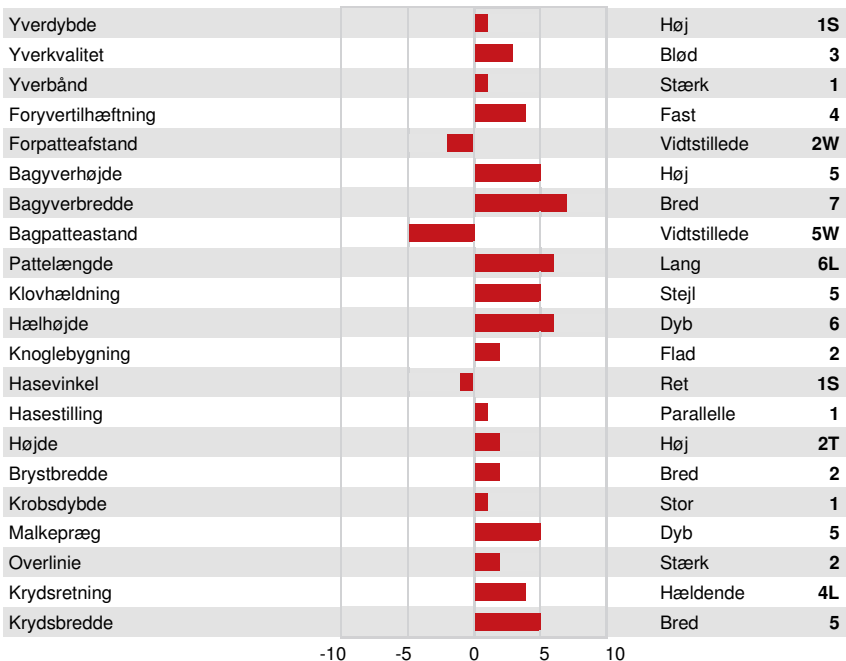

WESTCOAST LUGNUT
DULET D-LAMBDA KATRINA EX-90-5YR-CAN 6*
FARNEAR DELTA-LAMBDA
DULET DIAMOND KARVY EX-90-5E-CAN 10*
SEAGULL-BAY DIAMONDS
DULET ARTES KARLOTE VG-88-3YR-CAN 17*

GPA LPI +3513 PRO$ 1969

DPF RDF BLF CNF BYF MWF CVF HH1F HH2F HH3F HH4F HH5F HH6F HCDF HMWF

Reg. #: HOCANM14227182 aAa: 243165 DMS:
Født: 04/14/2022 Kappa Casein: AB Beta Casein: A2A2

PRODUKTION		G Besætninger	G Døtre	86% skh.	GPA 26* APR	
Mælk kg	Fedt kg			Fedt %	Protein kg	Protein %
1529	60			-0.03	54	+0.01
Malketid	Temperament			Metan effektivitet	Foder Effektivitet	BMR
95	104			97	105	100

SUNDHED I ØVRIGT		Immunitet	103
Holdbarhed	104	Kalve immunitet	106
Celletal	102	Fødselsindex	98
Hunlig Frugtbarhed	96	Kælvningsevne	98
Huldværdi	99	Metabolisk Sygdomsresistens	99
Mastitis Modstand	102	Calf Health	97
Laktation persistens	102		

EKSTERIØR		G Besætninger	G Døtre	83% skh.	GPA 26* APR	
Eksteriør	9			Kropsstyrke		4
Malkeorganer	7			Kryds		6
Lemmer og Klove	5					

DULET D-LAMBDA KATRINA
DAM