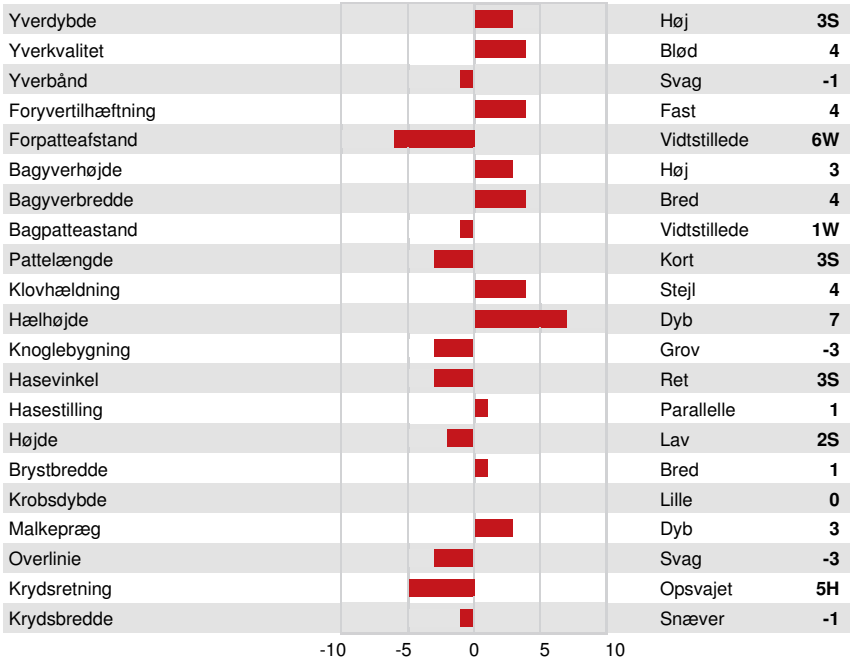

DPF RDF BLF CNF BYF MWF CVF HH1F HH2F HH3F HH4F HH5F HH6F HCDF HMWF

Reg. #: HOCANM14360684

aAa: 423156

DMS: 135,561

Født: 05/26/2022

Kappa Casein: BB

Beta Casein: A1A2

PRODUKTION				GPA 26* APR	
G Besætninger		G Døtre		84% skh.	
Mælk kg	Fedt kg	Fedt %	Protein kg	Protein %	
1139	108	+0.52	63	+0.19	
Malketid	Temperament	Metan effektivitet	Foder Effektivitet	BMR	
97	101	103	100	101	

SUNDHED I ØVRIGT			Immunitet	100
Holdbarhed	107	Kalve immunitet	98	
Celletal	102	Fødselsindex	100	
Hunlig Frugtbarhed	95	Kælvningsevne	98	
Huldværdi	100	Metabolisk Sygdomsresistens	100	
Mastitis Modstand	102	Calf Health	107	
Laktation persistens	104			

EKSTERIØR			GPA 26* APR	
G Besætninger		G Døtre		81% skh.
Eksteriør	4	Kropsstyrke	3	
Malkeorganer	4	Kryds	-3	
Lemmer og Klove	4			

VOGUE LIMELIGHT ANGEL EYES-PP
 DAM