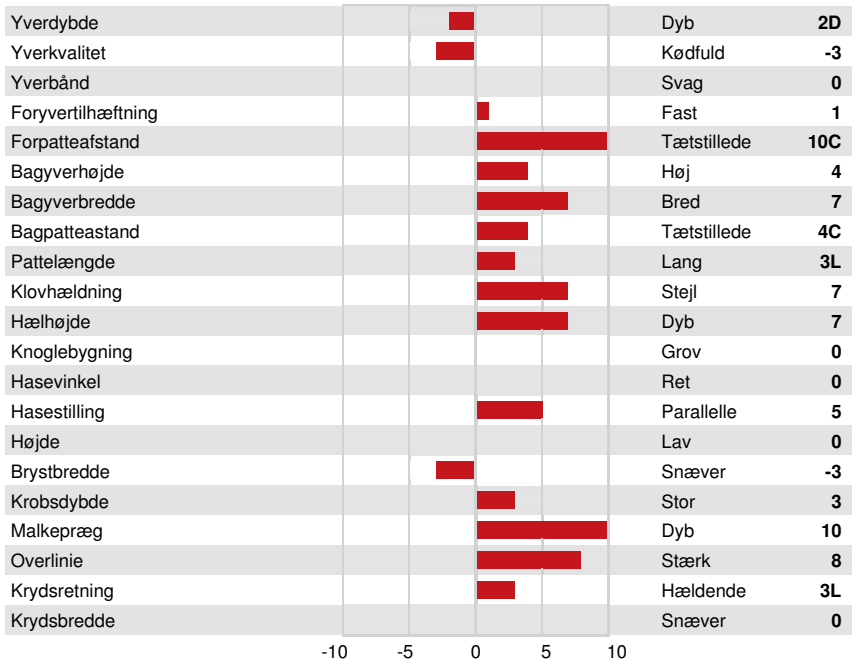

3STAR OH RANGER RED
LINDENRIGHT LAMBDA MOCHA EX-93-2E-CAN 3*
FARNEAR DELTA-LAMBDA
LINDENRIGHT RUBICON MOOFIA VG-89-3YR-CAN 12*
EDG RUBICON
LINDENRIGHT BRADNICK MOOVIN ON VG-87-2YR-CAN 39*

GPA LPI +3372 PRO$ 1667

DPF RDC BLF BYF MWF CVF HH1F HH2F HH3F HH4F HH5F HH6F HCDF HMWF

Reg. #: HOCANM120334935 aAa: 231465 DMS:
Født: 05/29/2022 Kappa Casein: BB Beta Casein: A2A2

PRODUKTION				GPA 26* APR	
G Besætninger		G Døtre		86% skh.	
Mælk kg	Fedt kg	Fedt %	Protein kg	Protein %	
227	50	+0.33	36	+0.21	
Malketid	Temperament	Metan effektivitet	Foder Effektivitet	BMR	
88	102	100	105	97	

SUNDHED I ØVRIGT		Immunitet	106
Holdbarhed	109	Kalve immunitet	101
Celletal	109	Fødselsindex	102
Hunlig Frugtbarhed	91	Kælvningsevne	102
Huldværdi	96	Metabolisk Sygdomsresistens	103
Mastitis Modstand	105	Calf Health	94
Laktation persistens	97		

EKSTERIØR		GPA 26* APR	
G Besætninger		G Døtre	
		84% skh.	
Eksteriør	7	Kropsstyrke	6
Malkeorganer	3	Kryds	6
Lemmer og Klove	9		

LINDENRIGHT GOLDWYN MYSTICAL
FOURTH DAM