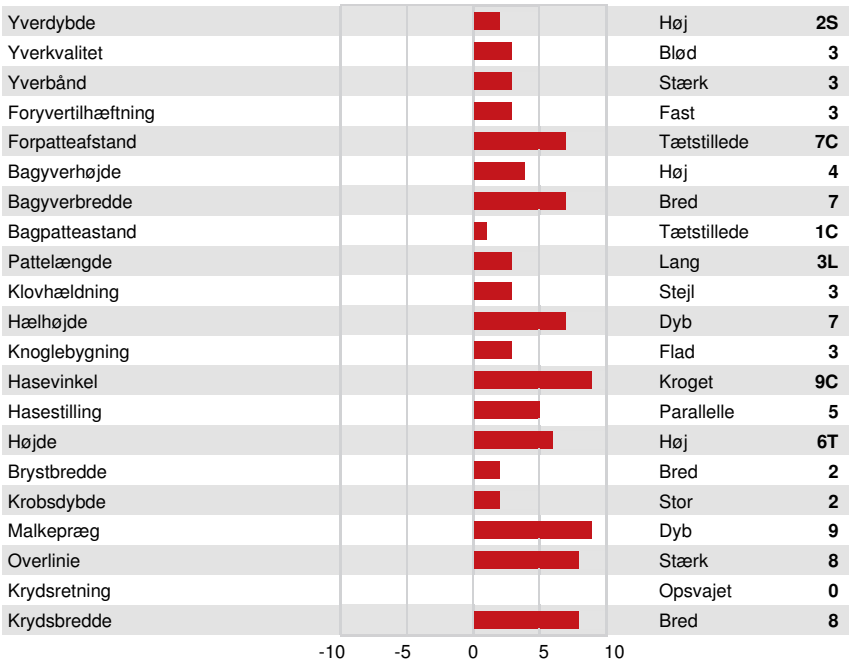

3STAR OH RANGER RED
FEPRO PERFECT LINDOR VG-88-4YR-CAN
SIEMERS RENGDO PERFECT
FEPRO CRUSHTIME LUCKY VG-85-2YR-CAN 5*
COL DG CRUSHTIME
FEPRO KINGROYAL LIQUEUR VG-85-2YR-CAN 1*

GPA LPI +3501	PRO$ 1529
DPF RDC BLF CNF BYF MWF CVF	HH1F HH2F HH3F HH4F HH5F HH6F HCDF HMWF

Reg. #: HOCANM14259578 aAa: 234165 DMS:
Født: 10/17/2022 Kappa Casein: BB Beta Casein: A2A2

PRODUKTION				GPA 26* APR	
G Besætninger		G Døtre		85% skh.	
Mælk kg	Fedt kg	Fedt %	Protein kg	Protein %	
-50	62	+0.53	23	+0.19	
Malketid	Temperament	Metan effektivitet	Foder Effektivitet	BMR	
96	101	105	100	94	

SUNDHED I ØVRIGT		Immunitet	105
Holdbarhed	108	Kalve immunitet	103
Celletal	101	Fødselsindex	96
Hunlig Frugtbarhed	98	Kælvningsevne	103
Huldværdi	99	Metabolisk Sygdomsresistens	107
Mastitis Modstand	102	Calf Health	95
Laktation persistens	99		

EKSTERIØR		GPA 26* APR	
G Besætninger		G Døtre	
Eksteriør	10	Kropsstyrke	7
Malkeorganer	6	Kryds	7
Lemmer og Klove	9		

FEPRO PERFECT LINDOR
DAM