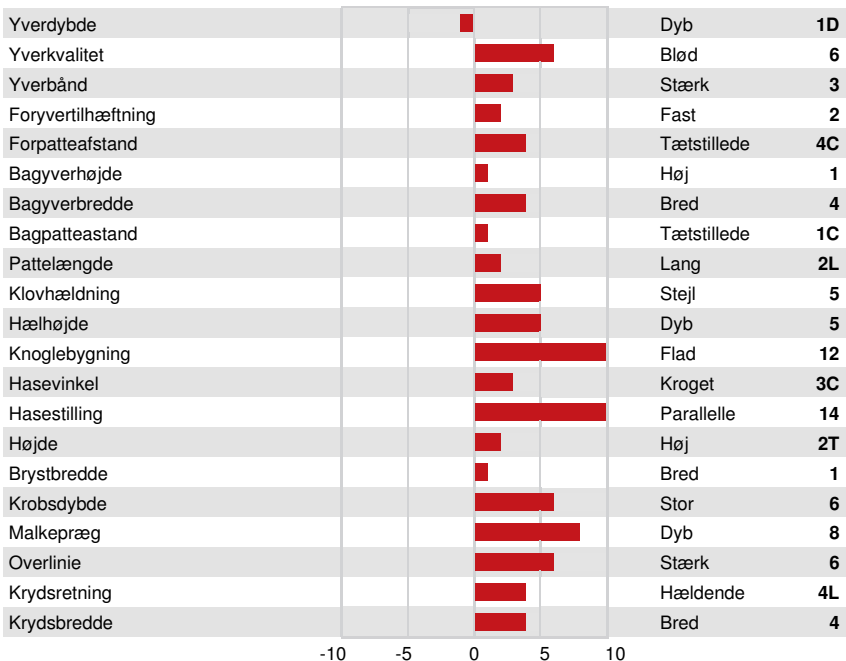

HIGHERRANSOM ANGLE
FEPRO PERFECT LINDOR VG-88-4YR-CAN
SIEMERS RENGD PERFECT
FEPRO CRUSHTIME LUCKY VG-85-2YR-CAN 5*
COL DG CRUSHTIME
FEPRO KINGROYAL LIQUEUR VG-85-2YR-CAN 1*

GPA LPI +3674 PRO$ 1611

DPF MFF RDF BLF BYF MWF CVF HH1F HH2F HH3F HH4F HH5F HH6F HCDF HMWF

Reg. #: HOCANM14259963 aAa: 231465 DMS:
Født: 04/05/2023 Kappa Casein: BB Beta Casein: A2A2

PRODUKTION			GPA 26* APR	
G Besætninger		G Døtre	85% skh.	
Mælk kg	Fedt kg	Fedt %	Protein kg	Protein %
600	58	+0.27	34	+0.10
Malketid	Temperament	Metan effektivitet	Foder Effektivitet	BMR
106	103	95	100	98

SUNDHED I ØVRIGT		Immunitet	101
Holdbarhed	103	Kalve immunitet	96
Celletal	96	Fødselsindex	101
Hunlig Frugtbarhed	98	Kælvningsevne	104
Huldværdi	95	Metabolisk Sygdomsresistens	99
Mastitis Modstand	97	Calf Health	104
Laktation persistens	101		

EKSTERIØR		GPA 26* APR	
G Besætninger		G Døtre	82% skh.
Eksteriør	13	Kropsstyrke	8
Malkeorganer	5	Kryds	7
Lemmer og Klove	19		

FEPRO PERFECT LINDOR

DAM