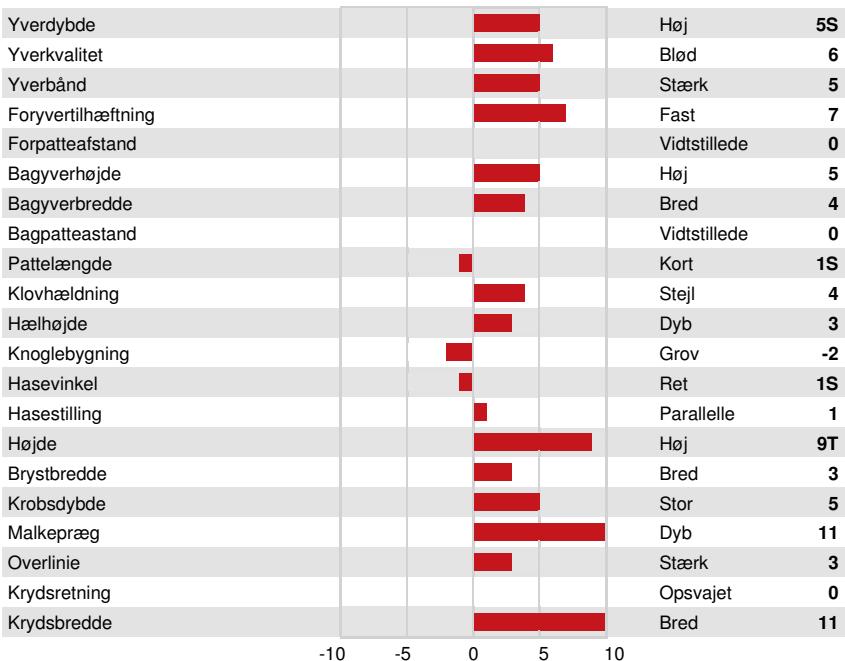

KINGS-RANSOM DROPBOX
S-S-I DOC HAVE NOT 8784 EX-96-5YR-USA DOM
WOODCREST KING DOC
FLY-HIGHER JEDI HAVENOT VG-87-5YR-CAN
S-S-I MONTROSS JEDI
COOKIECUTTER MASY HASHES VG-85-2YR-USA

GPA LPI +3305 PRO$ 1344

DPF RDF BLF CNF BYF MWF CVF HH1F HH2F HH3F HH4F HH5F HH6F HCDF HMWF

Reg. #: HO840M3272442037 aAa: 234165 DMS: 234,123
Født: 04/08/2023 Kappa Casein: BB Beta Casein: A2A2

PRODUKTION				GPA 26*APR	
G Besætninger		G Døtre		85% skh.	
Mælk kg	Fedt kg	Fedt %	Protein kg	Protein %	
1319	48	-0.04	54	+0.07	
Malketid	Temperament	Metan effektivitet	Foder Effektivitet	BMR	
92	99	101	97	93	

SUNDHED I ØVRIGT			Immunitet	97
Holdbarhed	98	Kalve immunitet	94	
Celletal	101	Fødselsindex	101	
Hunlig Frugtbarhed	99	Kælvningsevne	102	
Huldværdi	95	Metabolisk Sygdomsresistens	100	
Mastitis Modstand	101	Calf Health	93	
Laktation persistens	103			

EKSTERIØR			GPA 26*APR		
G Besætninger		G Døtre		82% skh.	
Eksteriør	9	Kropsstyrke	9		
Malkeorganer	7	Kryds	6		
Lemmer og Klove	2				

S-S-I DOC HAVE NOT 8784

DAM