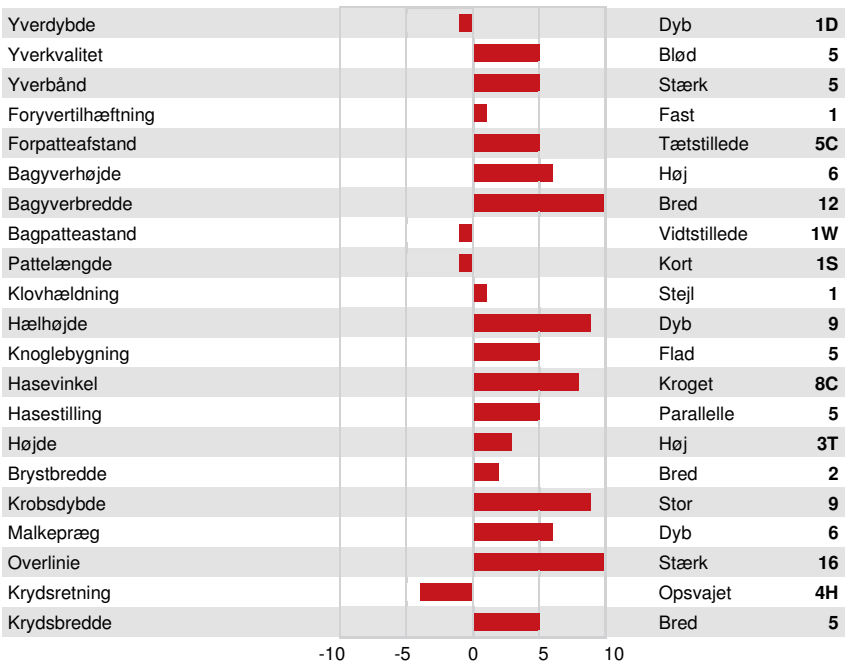

MB-LUCKYLADY BULLSEYE
WALNUTLAWN RANGER BRANDY VG-88-3YR-CAN
3STAR OH RANGER RED
WALNUTLAWN ALLIGATOR BRIAR EX-92-5YR-CAN 2*
STANTONS ALLIGATOR
WALNUTLAWN ABBOTT BREEZE EX-91-3E-CAN 1*

GPA LPI +3210 PRO$ 692

DPF RDF BLF CNF BYF MWF CVF HH1F HH2F HH3F HH4F HH5C HH6F HCDF HMWF

Reg. #: HOCANM14766560 aAa: 234165 DMS:
Født: 08/09/2023 Kappa Casein: AE Beta Casein: A1A2

PRODUKTION				GPA 26* APR	
G Besætninger		G Døtre		84% skh.	
Mælk kg	Fedt kg	Fedt %	Protein kg	Protein %	
179	36	+0.25	9	+0.01	
Malketid	Temperament	Metan effektivitet	Foder Effektivitet	BMR	
98	96	99	102	94	

SUNDHED I ØVRIGT		Immunitet 102	
Holdbarhed	103	Kalve immunitet	108
Celletal	100	Fødselsindex	101
Hunlig Frugtbarhed	96	Kælvningsevne	99
Huldværdi	96	Metabolisk Sygdomsresistens	102
Mastitis Modstand	100	Calf Health	100
Laktation persistens	99		

EKSTERIØR		GPA 26* APR	
G Besætninger		G Døtre	
Eksteriør	11	Kropsstyrke	10
Malkeorganer	6	Kryds	6
Lemmer og Klove	9		

WALNUTLAWN RANGER BRANDY
DAM