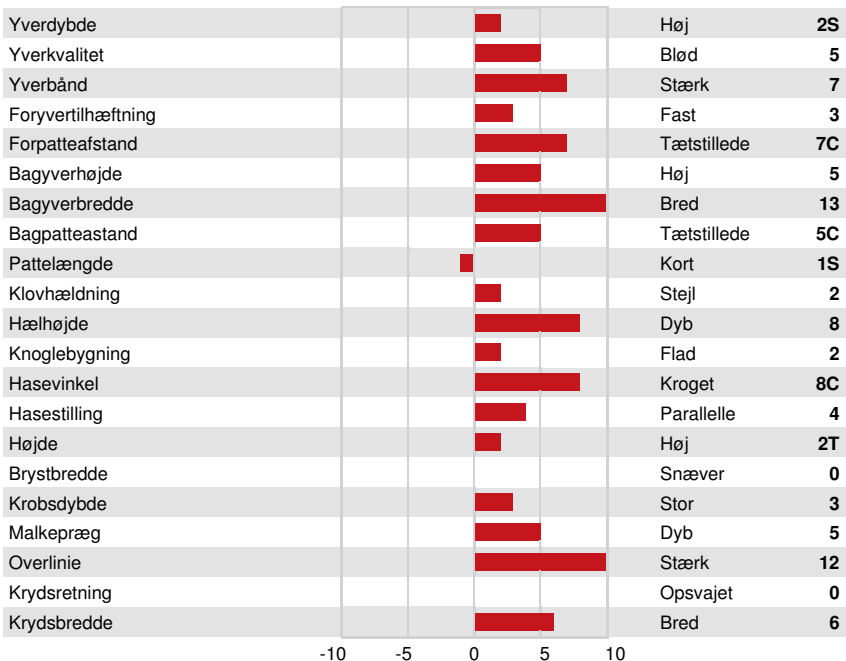

MB-LUCKYLADY BULLSEYE
WALNUTLAWN RANGER BRAVA VG-87-3YR-CAN
3STAR OH RANGER RED
WALNUTLAWN ALLIGATOR BRIAR EX-92-5YR-CAN 2*
STANTONS ALLIGATOR
WALNUTLAWN ABBOTT BREEZE EX-91-3E-CAN 1*

GPA LPI +3303 PRO$ 1044

DPF RDF BLF CNF BYF MWF CVF HH1F HH2F HH3F HH4F HH5C HH6F HCDF HMWF

Reg. #: HOCANM14766559 aAa: 324156 DMS: 234,246
Født: 08/09/2023 Kappa Casein: BE Beta Casein: A1A2

PRODUKTION				GPA 26* APR	
G Besætninger		G Døtre		84% skh.	
Mælk kg	Fedt kg	Fedt %	Protein kg	Protein %	
747	13	-0.16	18	-0.07	
Malketid	Temperament	Metan effektivitet	Foder Effektivitet	BMR	
96	98	99	104	97	

SUNDHED I ØVRIGT		Immunitet 103	
Holdbarhed	108	Kalve immunitet	107
Celletal	102	Fødselsindex	101
Hunlig Frugtbarhed	98	Kælvningsevne	99
Huldværdi	98	Metabolisk Sygdomsresistens	102
Mastitis Modstand	100	Calf Health	94
Laktation persistens	98		

EKSTERIØR		GPA 26* APR	
G Besætninger		G Døtre	
Eksteriør	11	Kropsstyrke	7
Malkeorganer	8	Kryds	7
Lemmer og Klove	8		

WALNUTLAWN RANGER BRAVA
DAM