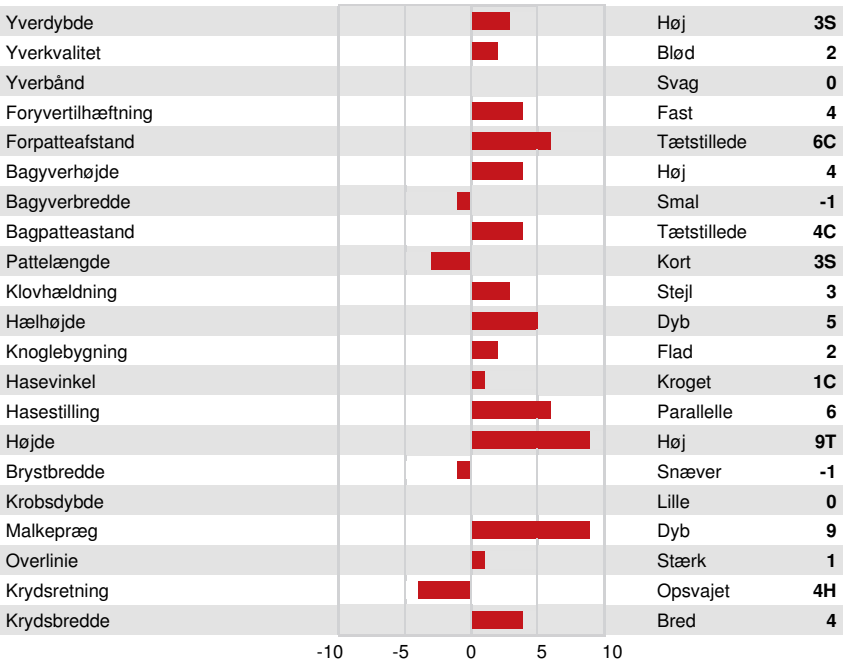

LADYS-MANOR SMOKE OWEN
KINGS-RANSOM HAPPN DABBY VG-88-3YR-USA
SIEMERS HAPPEN
KINGS-RANSOM CASP DAZE EX-95-2E-USA
CLAYNOOK CASPER
KINGS-RANSOM DELTA DESTINY EX-92-4YR-USA DOM

GPA LPI +3403 PRO$ 2198

DPF RDF BLF BYF MWF CVF HH1F HH2F HH3F HH4F HH5F HH6F HCDF HMWF

Reg. #: HO840M3285538467 aAa: DMS:
Født: 05/20/2024 Kappa Casein: BB Beta Casein: A2A2

PRODUKTION		G Besætninger	G Døtre	82% skh.	GPA 26* APR	
Mælk kg	Fedt kg			Fedt %	Protein kg	Protein %
671	88			+0.53	64	+0.34
Malketid	Temperament			Metan effektivitet	Foder Effektivitet	BMR
96	97			102	103	94

SUNDHED I ØVRIGT		Immunitet	103
Holdbarhed	101	Kalve immunitet	100
Celletal	108	Fødselsindex	98
Hunlig Frugtbarhed	99	Kælvningsevne	103
Huldværdi	92	Metabolisk Sygdomsresistens	99
Mastitis Modstand	105	Calf Health	96
Laktation persistens	101		

EKSTERIØR		G Besætninger	G Døtre	79% skh.	GPA 26* APR	
Eksteriør	2			Kropsstyrke		3
Malkeorganer	1			Kryds		0
Lemmer og Klove	2					

KINGS-RANSOM HAPPN DABBY
DAM