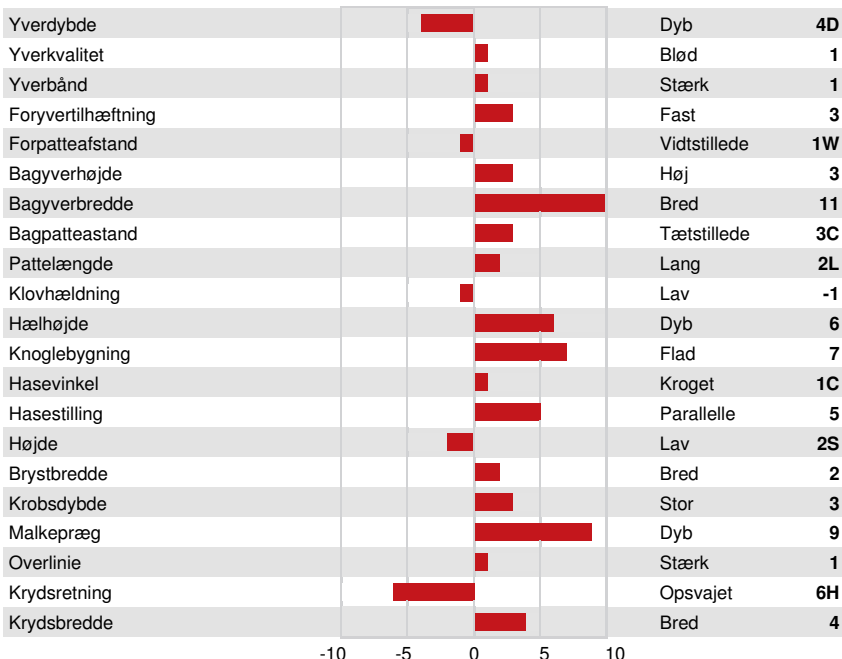

MR OCD RAGE

OCD SHEEPSTE RAVEN 22056 GP-83-2YR-USA DOM

OCD TROOPER SHEEPSTER

OCD GAMEDAY RAVEN 94453

RMD-DOTTERER SSI GAMEDAY

OCD LEGACY FRANCES 53405 EX-92-5YR-USA

GPA LPI +3942 PRO$ 2674

DPF RDF BLF CNF BYF MWF CVF HH1F HH2F HH3F HH4F HH5F HH6F HCDF HMWF

Reg. #: HO840M3287872152

aAa:

DMS:

Født: 11/01/2024

Kappa Casein: AB

Beta Casein: A2A2

PRODUKTION G Besætninger G Døtre 80% skh. GPA 26*APR

Mælk kg	Fedt kg	Fedt %	Protein kg	Protein %
857	144	+0.94	74	+0.37
Malketid	Temperament	Metan effektivitet	Foder Effektivitet	BMR
104	97	101	97	96

SUNDHED I ØVRIGT Immunitet 103

Holdbarhed	105	Kalve immunitet	98
Celletal	103	Fødselsindex	102
Hunlig Frugtbarhed	97	Kælvningsevne	100
Huldværdi	96	Metabolisk Sygdomsresistens	103
Mastitis Modstand	105	Calf Health	101
Laktation persistens	102		

EKSTERIØR G Besætninger G Døtre 77% skh. GPA 26*APR

Eksteriør	7	Kropsstyrke	7
Malkeorganer	4	Kryds	-1
Lemmer og Klove	9		

OCD BURLEY FRANCES 41330

FOURTH DAM