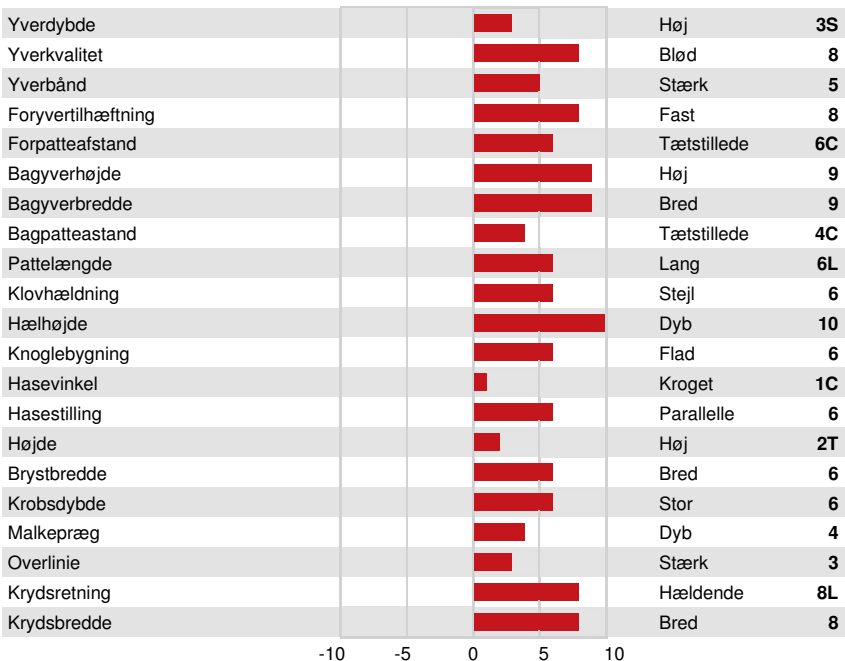

PROGENESIS ANAHITA
FEPRO PERFECT LINDOR VG-88-4YR-CAN
SIEMERS RENGOD PERFECT
FEPRO CRUSHTIME LUCKY VG-85-2YR-CAN 5*
COL DG CRUSHTIME
FEPRO KINGROYAL LIQUEUR VG-85-2YR-CAN 1*

GPA LPI +3762 PRO$ 1531

DPF RDF BLF BYF MWF CVF HH1F HH2F HH3F HH4F HH5F HH6F HCDF HMWF

Reg. #: HOCANM14993298 aAa: 234165 DMS:
Født: 06/15/2024 Kappa Casein: AB Beta Casein: A2A2

PRODUKTION			GPA 26* APR	
Mælk kg	Fedt kg	Fedt %	Protein kg	Protein %
225	37	+0.24	17	+0.07
Malketid	Temperament	Metan effektivitet	Foder Effektivitet	BMR
102	103	99	105	96

SUNDHED I ØVRIGT		Immunitet	101
Holdbarhed	105	Kalve immunitet	100
Celletal	96	Fødselsindex	100
Hunlig Frugtbarhed	104	Kælvningsevne	99
Huldværdi	103	Metabolisk Sygdomsresistens	98
Mastitis Modstand	97	Calf Health	106
Laktation persistens	99		

EKSTERIØR		GPA 26* APR	
G Besætninger	G Døtre	79% skh.	
Eksteriør	17	Kropsstyrke	9
Malkeorganer	13	Kryds	9
Lemmer og Klove	15		

FEPRO PERFECT LINDOR
DAM