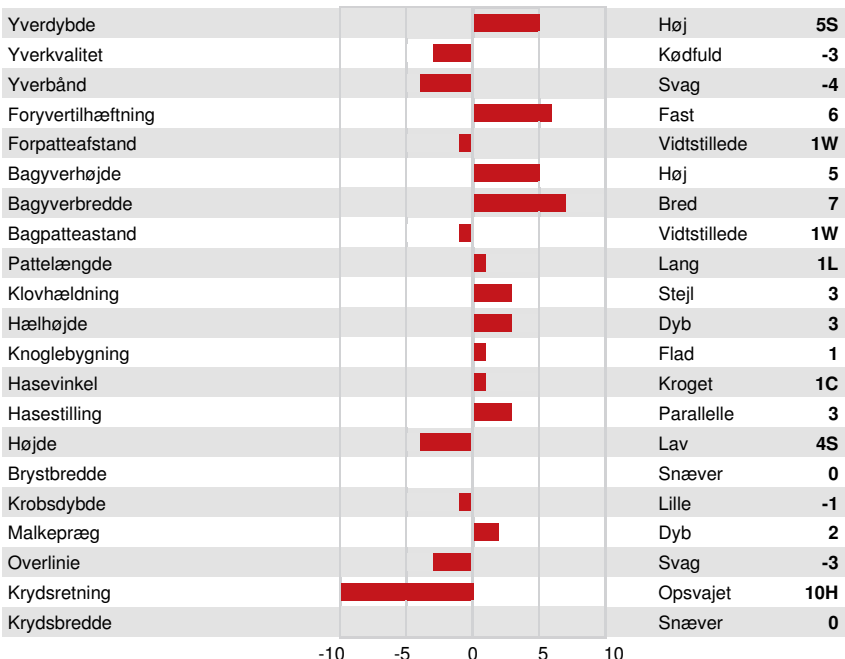

BEYOND HI-NOTE
PROGENESIS WAR GEAR HEARTLAND GP-80-2YR-CAN
WILRA S-S-I GD WAR GEAR
PEAK DZUNDA HEAVENLY VG-85-3YR-CAN
AURORA DZUNDA
COOKIECUTTER A HOMILY EX-90-5YR-CAN 1*

GPA LPI +3889 PRO$ 3134

RDF MWF HH1F HH2F HH3F HH4F HH5F HH6F HCDF HMWF

Reg. #: HOCANM15199497 aAa: DMS:
Født: 12/04/2024 Kappa Casein: AA Beta Casein: A2A2

PRODUKTION				GPA 26* APR	
G Besætninger		G Døtre		80% skh.	
Mælk kg	Fedt kg	Fedt %	Protein kg	Protein %	
704	115	+0.73	58	+0.28	
Malketid	Temperament	Metan effektivitet	Foder Effektivitet	BMR	
104	102	96	105	101	

SUNDHED I ØVRIGT		Immunitet 101	
Holdbarhed	109	Kalve immunitet	98
Celletal	105	Fødselsindex	104
Hunlig Frugtbarhed	106	Kælvningsevne	104
Huldværdi	99	Metabolisk Sygdomsresistens	102
Mastitis Modstand	105	Calf Health	107
Laktation persistens	103		

EKSTERIØR		GPA 26* APR	
G Besætninger		G Døtre	
77% skh.			
Eksteriør	4	Kropsstyrke	0
Malkeorganer	7	Kryds	-7
Lemmer og Klove	3