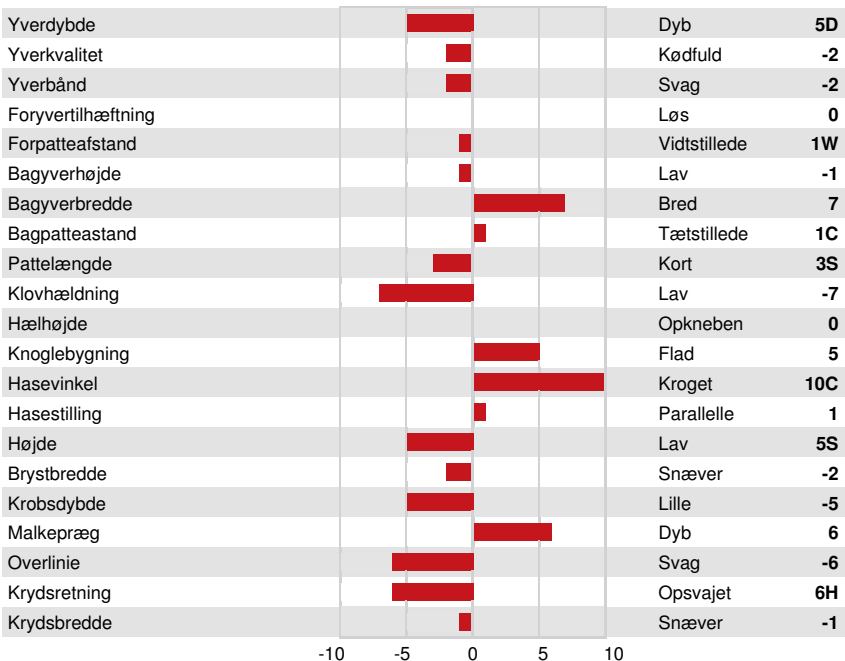

AURORA NITROUS
BEYOND FGARO 26006 5421 VG-87-2YR-USA DOM
OCD PERFECT FIGARO
AOT DELUXE HI-LIGHTED EX-91-3YR-USA DOM 2*
C-HAVEN POSITIVE DELUXE
AOT BIGGLO HASKEL2 EX-92-5YR-USA DOM

GPA LPI +3751 PRO$ 3047

DPF BLF CNF BYF MWF CVF HH1F HH2F HH3F HH4F HH5F HH6F HCDF HMWF

Reg. #: HO840M3287659177 aAa: DMS:
Født: 09/25/2024 Kappa Casein: AE Beta Casein: A1A2

PRODUKTION				GPA 26* APR	
G Besætninger		G Døtre		80% skh.	
Mælk kg	Fedt kg	Fedt %	Protein kg	Protein %	
1324	136	+0.70	67	+0.17	
Malketid	Temperament	Metan effektivitet	Foder Effektivitet	BMR	
100	99	101	96	103	

SUNDHED I ØVRIGT		Immunitet	104
Holdbarhed	107	Kalve immunitet	99
Celletal	102	Fødselsindex	108
Hunlig Frugtbarhed	107	Kælvningsevne	110
Huldværdi	98	Metabolisk Sygdomsresistens	101
Mastitis Modstand	103	Calf Health	107
Laktation persistens	101		

EKSTERIØR		GPA 26* APR	
G Besætninger		G Døtre	
		76% skh.	
Eksteriør	-1	Kropsstyrke	0
Malkeorganer	-1	Kryds	-7
Lemmer og Klove	3		

AOT DELUXE HI-LIGHTED
GRANDDAM