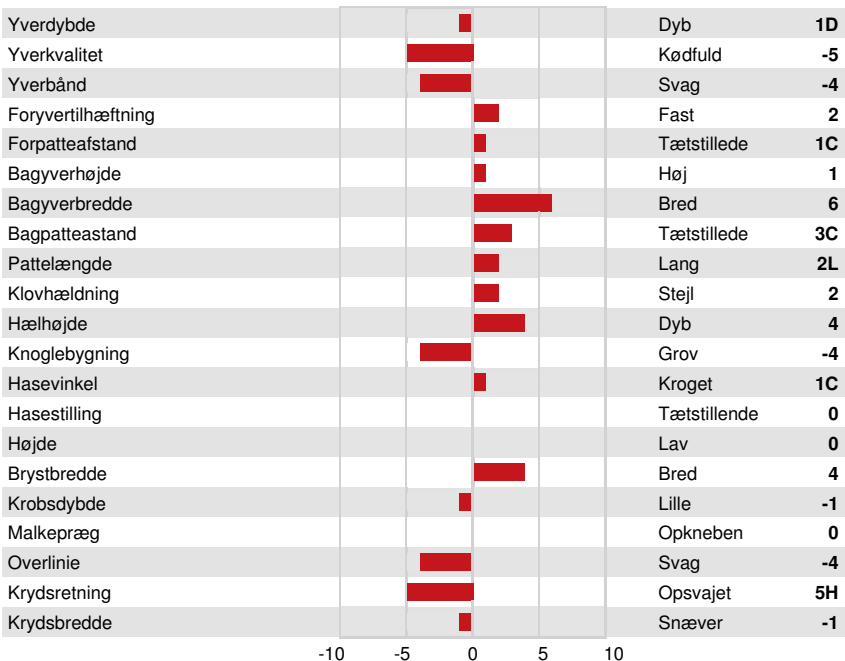

T-SPRUCE HARMONY
BEYOND FGARO 26006 5412 VG-85-2YR-USA DOM
OCD PERFECT FIGARO
AOT DELUXE HI-LIGHTED EX-91-3YR-USA DOM 2*
C-HAVEN POSITIVE DELUXE
AOT BIGGELO HASKEL2 EX-92-5YR-USA DOM

GPA LPI +3742 PRO$ 2988

DPF RDF BLF BYF MWF CVF HH1F HH2F HH3F HH4F HH5F HH6F HCDF HMWF

Reg. #: HO840M3284827981 aAa: DMS:
Født: 08/17/2024 Kappa Casein: BB Beta Casein: A1A2

PRODUKTION				GPA 26*APR	
G Besætninger		G Døtre		81% skh.	
Mælk kg	Fedt kg	Fedt %	Protein kg	Protein %	
1354	110	+0.46	75	+0.23	
Malketid	Temperament	Metan effektivitet	Foder Effektivitet	BMR	
99	98	106	103	98	

SUNDHED I ØVRIGT		Immunitet 97	
Holdbarhed	106	Kalve immunitet	91
Celletal	102	Fødselsindex	101
Hunlig Frugtbarhed	107	Kælvningsevne	107
Huldværdi	102	Metabolisk Sygdomsresistens	104
Mastitis Modstand	104	Calf Health	107
Laktation persistens	104		

EKSTERIØR		GPA 26*APR	
G Besætninger		G Døtre	
Eksteriør	0	Kropsstyrke	1
Malkeorganer	1	Kryds	-4
Lemmer og Klove	0		

AOT DELUXE HI-LIGHTED
GRANDDAM